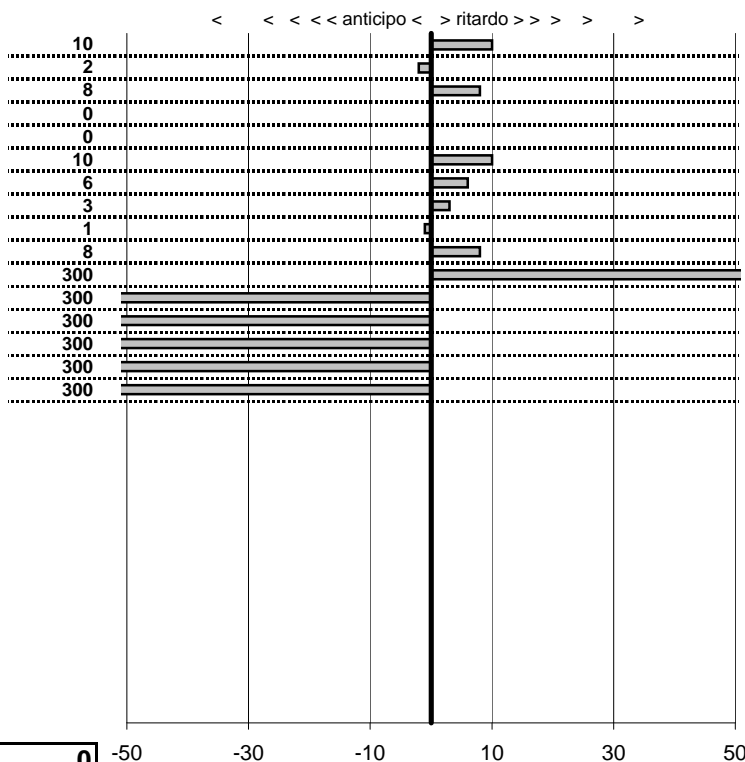

Etruria H.R.C.
XIX Coppa degli Etruschi
Viterbo 14-15 Giugno 2014

tempi e classifiche disponibili su www.cronoviterbo.net

- Cronologi - Penalità - Statistiche -
NATALINI G.-BIZZARRI C.
TRIUMPH TR 2 **3**

prova	t.imposto	start	stop	t.netto
PC31-Trinità	0:00:08,00	09:21:24,24	09:21:32,34	0:00:08,10
PC32-Trinità	0:00:09,00	09:21:32,34	09:21:41,32	0:00:08,98
PC33-Trinità	0:08:00,00	09:21:41,32	09:29:41,40	0:08:00,08
PC34-Trinità	0:00:05,00	09:29:41,40	09:29:46,40	0:00:05,00
PC35-Trinità	0:00:13,00	09:29:46,40	09:29:59,40	0:00:13,00
PC36-Marta	0:00:06,00	09:50:52,26	09:50:58,36	0:00:06,10
PC37-Marta	0:00:09,00	09:50:58,36	09:51:07,42	0:00:09,06
PC38-Piansano	0:20:00,00	09:51:07,42	10:11:07,45	0:20:00,03
PC39-Piansano	0:00:06,00	10:11:07,45	10:11:13,44	0:00:05,99
PC40-Piansano	0:00:06,00	10:11:13,44	10:11:19,52	0:00:06,08
PC41-Trinità 2	0:40:00,00	10:11:19,52	00:00:00,00	6:11:19,52
PC42-Trinità 2	0:00:12,00	00:00:00,00	00:00:00,00	0:00:00,00
PC43-Trinità 2	0:00:05,00	00:00:00,00	00:00:00,00	0:00:00,00
PC44-Trinità 2	0:07:50,00	00:00:00,00	00:00:00,00	0:00:00,00
PC45-Trinità 2	0:00:09,00	00:00:00,00	00:00:00,00	0:00:00,00
PC46-Trinità 2	0:00:07,00	00:00:00,00	00:00:00,00	0:00:00,00

SOMMA PENALITA'	397
MEDIA PENALITA'	9,9

ALTRE PENALITA'	0
TOTALE PENALITA'	3.078