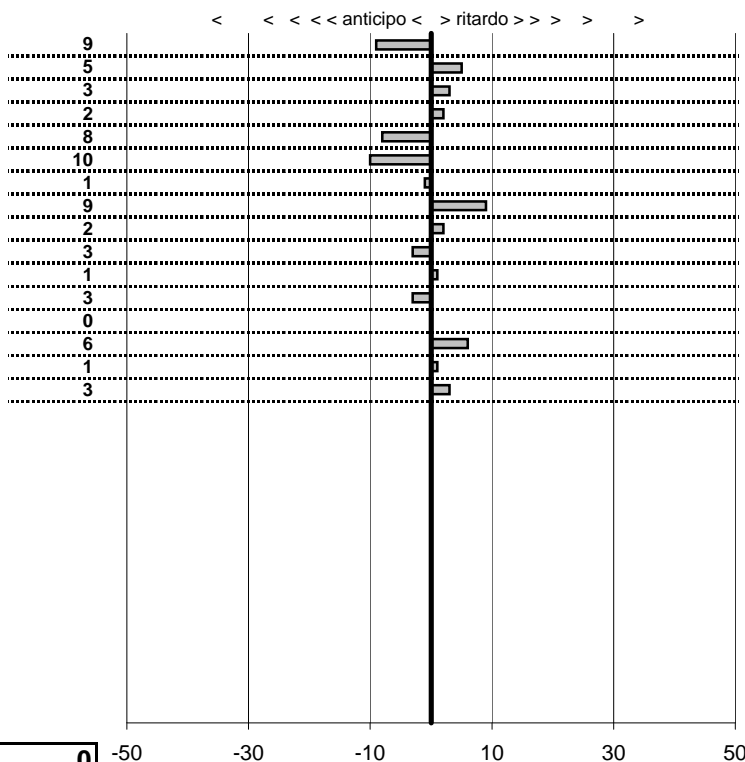

Etruria H.R.C.
XIX Coppa degli Etruschi
Viterbo 14-15 Giugno 2014

tempi e classifiche disponibili su www.cronoviterbo.net

- Cronologi - Penalità - Statistiche -
LOPERFIDO F.-TADDEI G.
FIAT 1500 6C **26**

prova	t.imposto	start	stop	t.netto
PC31-Trinità	0:00:08,00	09:48:35,10	09:48:43,01	0:00:07,91
PC32-Trinità	0:00:09,00	09:48:43,01	09:48:52,06	0:00:09,05
PC33-Trinità	0:08:00,00	09:48:52,06	09:56:52,09	0:08:00,03
PC34-Trinità	0:00:05,00	09:56:52,09	09:56:57,11	0:00:05,02
PC35-Trinità	0:00:13,00	09:56:57,11	09:57:10,03	0:00:12,92
PC36-Marta	0:00:06,00	10:12:50,07	10:12:55,97	0:00:05,90
PC37-Marta	0:00:09,00	10:12:55,97	10:13:04,96	0:00:08,99
PC38-Piansano	0:20:00,00	10:13:04,96	10:33:05,05	0:20:00,09
PC39-Piansano	0:00:06,00	10:33:05,05	10:33:11,07	0:00:06,02
PC40-Piansano	0:00:06,00	10:33:11,07	10:33:17,04	0:00:05,97
PC41-Trinità 2	0:40:00,00	10:33:17,04	11:13:17,05	0:40:00,01
PC42-Trinità 2	0:00:12,00	11:13:17,05	11:13:29,02	0:00:11,97
PC43-Trinità 2	0:00:05,00	11:13:29,02	11:13:34,02	0:00:05,00
PC44-Trinità 2	0:07:50,00	11:13:34,02	11:21:24,08	0:07:50,06
PC45-Trinità 2	0:00:09,00	11:21:24,08	11:21:33,09	0:00:09,01
PC46-Trinità 2	0:00:07,00	11:21:33,09	11:21:40,12	0:00:07,03

SOMMA PENALITA'	210
MEDIA PENALITA'	4,6

ALTRE PENALITA'	0
TOTALE PENALITA'	5.254