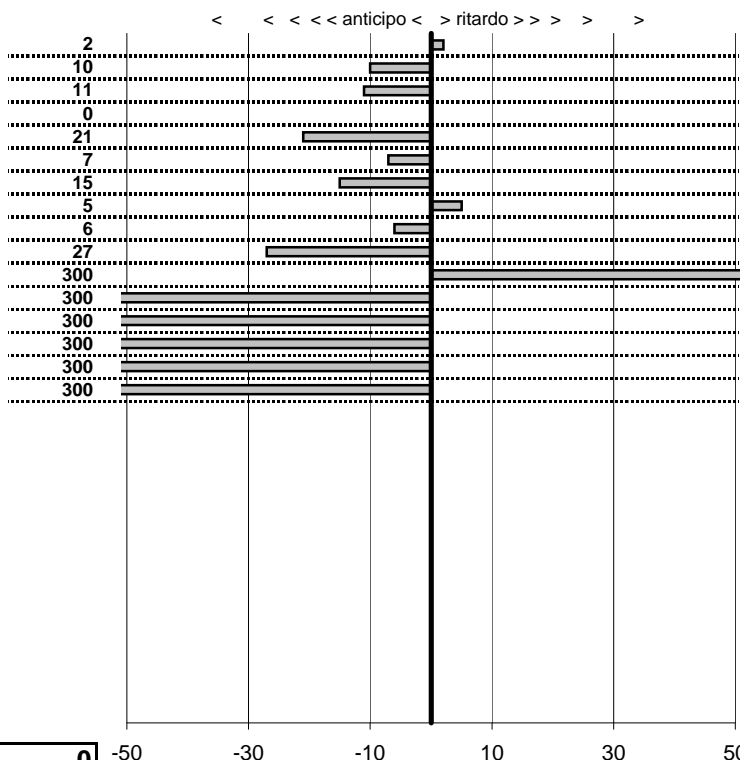

Etruria H.R.C.
XIX Coppa degli Etruschi
Viterbo 14-15 Giugno 2014

tempi e classifiche disponibili su www.cronoviterbo.net

- Cronologi - Penalità - Statistiche -
CARLI G.-CRISTAUDO A.
A112 ABARTH **5**

prova	t.imposto	start	stop	t.netto
PC31-Trinità	0:00:08,00	09:24:29,82	09:24:37,84	0:00:08,02
PC32-Trinità	0:00:09,00	09:24:37,84	09:24:46,74	0:00:08,90
PC33-Trinità	0:08:00,00	09:24:46,74	09:32:46,63	0:07:59,89
PC34-Trinità	0:00:05,00	09:32:46,63	09:32:51,63	0:00:05,00
PC35-Trinità	0:00:13,00	09:32:51,63	09:33:04,42	0:00:12,79
PC36-Marta	0:00:06,00	09:52:56,53	09:53:02,46	0:00:05,93
PC37-Marta	0:00:09,00	09:53:02,46	09:53:11,31	0:00:08,85
PC38-Piansano	0:20:00,00	09:53:11,31	10:13:11,36	0:20:00,05
PC39-Piansano	0:00:06,00	10:13:11,36	10:13:17,30	0:00:05,94
PC40-Piansano	0:00:06,00	10:13:17,30	10:13:23,03	0:00:05,73
PC41-Trinità 2	0:40:00,00	10:13:23,03	00:00:00,00	6:13:23,03
PC42-Trinità 2	0:00:12,00	00:00:00,00	00:00:00,00	0:00:00,00
PC43-Trinità 2	0:00:05,00	00:00:00,00	00:00:00,00	0:00:00,00
PC44-Trinità 2	0:07:50,00	00:00:00,00	00:00:00,00	0:00:00,00
PC45-Trinità 2	0:00:09,00	00:00:00,00	00:00:00,00	0:00:00,00
PC46-Trinità 2	0:00:07,00	00:00:00,00	00:00:00,00	0:00:00,00

SOMMA PENALITA' **998**
MEDIA PENALITA' **25,0**

ALTRE PENALITA' **0**
TOTALE PENALITA' **30.248**