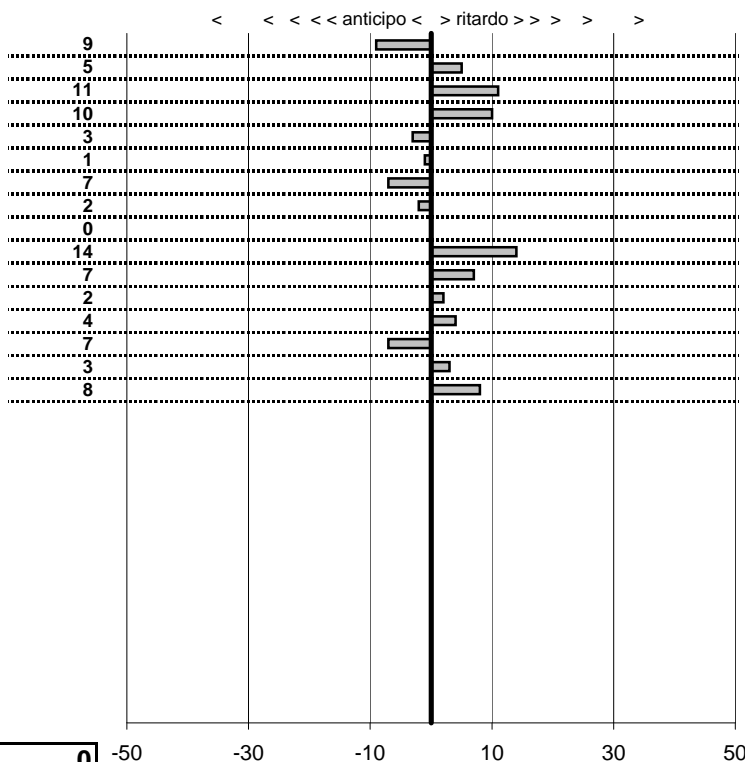

Etruria H.R.C.
XIX Coppa degli Etruschi
Viterbo 14-15 Giugno 2014

tempi e classifiche disponibili su www.cronoviterbo.net

- Cronologi - Penalità - Statistiche -
PERRI M.-MAGNIANI M.
A112 ELEGANT **39**

prova	t.imposto	start	stop	t.netto
PC31-Trinità	0:00:08,00	10:03:14,72	10:03:22,63	0:00:07,91
PC32-Trinità	0:00:09,00	10:03:22,63	10:03:31,68	0:00:09,05
PC33-Trinità	0:08:00,00	10:03:31,68	10:11:31,79	0:08:00,11
PC34-Trinità	0:00:05,00	10:11:31,79	10:11:36,89	0:00:05,10
PC35-Trinità	0:00:13,00	10:11:36,89	10:11:49,86	0:00:12,97
PC36-Marta	0:00:06,00	10:26:24,75	10:26:30,74	0:00:05,99
PC37-Marta	0:00:09,00	10:26:30,74	10:26:39,67	0:00:08,93
PC38-Piansano	0:20:00,00	10:26:39,67	10:46:39,65	0:19:59,98
PC39-Piansano	0:00:06,00	10:46:39,65	10:46:45,65	0:00:06,00
PC40-Piansano	0:00:06,00	10:46:45,65	10:46:51,79	0:00:06,14
PC41-Trinità 2	0:40:00,00	10:46:51,79	11:26:51,86	0:40:00,07
PC42-Trinità 2	0:00:12,00	11:26:51,86	11:27:03,88	0:00:12,02
PC43-Trinità 2	0:00:05,00	11:27:03,88	11:27:08,92	0:00:05,04
PC44-Trinità 2	0:07:50,00	11:27:08,92	11:34:58,85	0:07:49,93
PC45-Trinità 2	0:00:09,00	11:34:58,85	11:35:07,88	0:00:09,03
PC46-Trinità 2	0:00:07,00	11:35:07,88	11:35:14,96	0:00:07,08

SOMMA PENALITA' **277**
MEDIA PENALITA' **6,0**

ALTRE PENALITA' **0**
TOTALE PENALITA' **16.104**