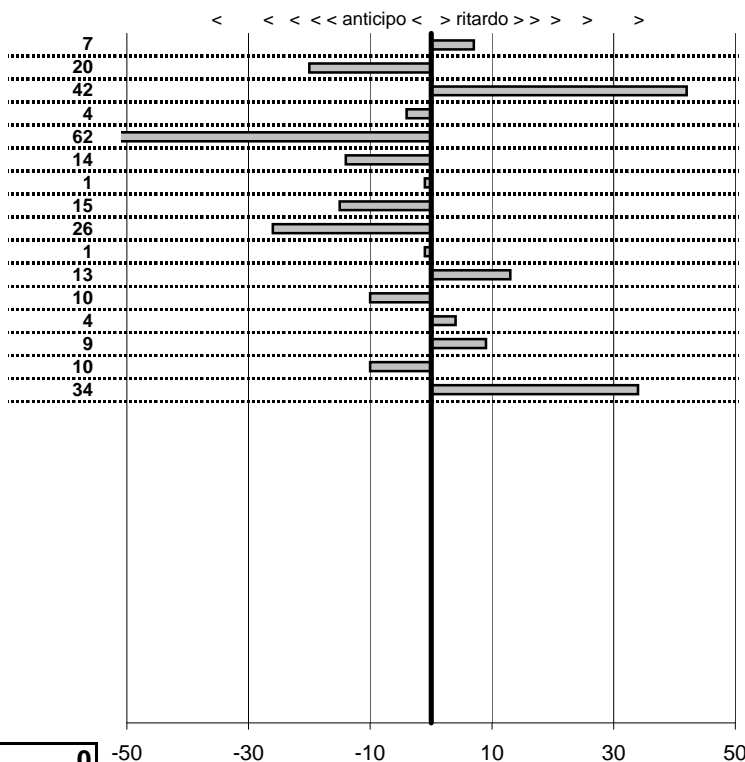

Etruria H.R.C.
XIX Coppa degli Etruschi
Viterbo 14-15 Giugno 2014

tempi e classifiche disponibili su www.cronoviterbo.net

- Cronologi - Penalità - Statistiche -

PARRUZZA R.-PARRUZZA A.
AR GIULIETTA SPRINT

41

prova	t.imposto	start	stop	t.netto
PC31-Trinità	0:00:08,00	10:05:18,51	10:05:26,58	0:00:08,07
PC32-Trinità	0:00:09,00	10:05:26,58	10:05:35,38	0:00:08,80
PC33-Trinità	0:08:00,00	10:05:35,38	10:13:35,80	0:08:00,42
PC34-Trinità	0:00:05,00	10:13:35,80	10:13:40,76	0:00:04,96
PC35-Trinità	0:00:13,00	10:13:40,76	10:13:53,14	0:00:12,38
PC36-Marta	0:00:06,00	10:28:27,90	10:28:33,76	0:00:05,86
PC37-Marta	0:00:09,00	10:28:33,76	10:28:42,75	0:00:08,99
PC38-Piansano	0:20:00,00	10:28:42,75	10:48:42,60	0:19:59,85
PC39-Piansano	0:00:06,00	10:48:42,60	10:48:48,34	0:00:05,74
PC40-Piansano	0:00:06,00	10:48:48,34	10:48:54,33	0:00:05,99
PC41-Trinità 2	0:40:00,00	10:48:54,33	11:28:54,46	0:40:00,13
PC42-Trinità 2	0:00:12,00	11:28:54,46	11:29:06,36	0:00:11,90
PC43-Trinità 2	0:00:05,00	11:29:06,36	11:29:11,40	0:00:05,04
PC44-Trinità 2	0:07:50,00	11:29:11,40	11:37:01,49	0:07:50,09
PC45-Trinità 2	0:00:09,00	11:37:01,49	11:37:10,39	0:00:08,90
PC46-Trinità 2	0:00:07,00	11:37:10,39	11:37:17,73	0:00:07,34

SOMMA PENALITA' **660**
MEDIA PENALITA' **14,3**

ALTRE PENALITA' **0**
TOTALE PENALITA' **30.856**