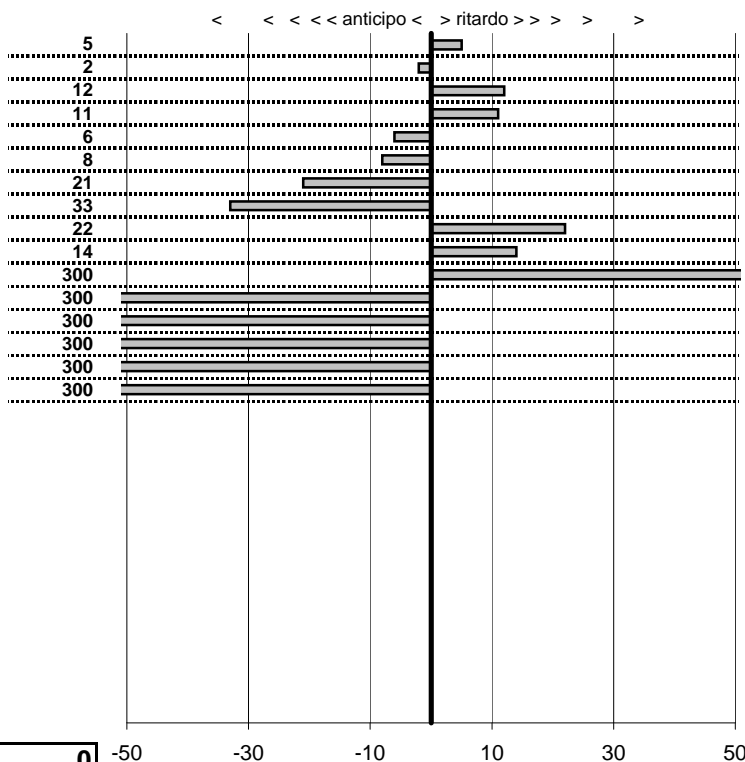

Etruria H.R.C.
XIX Coppa degli Etruschi
Viterbo 14-15 Giugno 2014

tempi e classifiche disponibili su www.cronoviterbo.net

- Cronologi - Penalità - Statistiche -

INDACO F.-LUPIERI F. **1**
RILEY TT SPRITE

prova	t.imposto	start	stop	t.netto
PC31-Trinità	0:00:08,00	09:19:08,38	09:19:16,43	0:00:08,05
PC32-Trinità	0:00:09,00	09:19:16,43	09:19:25,41	0:00:08,98
PC33-Trinità	0:08:00,00	09:19:25,41	09:27:25,53	0:08:00,12
PC34-Trinità	0:00:05,00	09:27:25,53	09:27:30,64	0:00:05,11
PC35-Trinità	0:00:13,00	09:27:30,64	09:27:43,58	0:00:12,94
PC36-Marta	0:00:06,00	09:48:38,29	09:48:44,21	0:00:05,92
PC37-Marta	0:00:09,00	09:48:44,21	09:48:53,00	0:00:08,79
PC38-Piansano	0:20:00,00	09:48:53,00	10:08:52,67	0:19:59,67
PC39-Piansano	0:00:06,00	10:08:52,67	10:08:58,89	0:00:06,22
PC40-Piansano	0:00:06,00	10:08:58,89	10:09:05,03	0:00:06,14
PC41-Trinità 2	0:40:00,00	10:09:05,03	00:00:00,00	6:09:05,03
PC42-Trinità 2	0:00:12,00	00:00:00,00	00:00:00,00	0:00:00,00
PC43-Trinità 2	0:00:05,00	00:00:00,00	00:00:00,00	0:00:00,00
PC44-Trinità 2	0:07:50,00	00:00:00,00	00:00:00,00	0:00:00,00
PC45-Trinità 2	0:00:09,00	00:00:00,00	00:00:00,00	0:00:00,00
PC46-Trinità 2	0:00:07,00	00:00:00,00	00:00:00,00	0:00:00,00

SOMMA PENALITA' **533**
MEDIA PENALITA' **13,3**

ALTRE PENALITA' **0**
TOTALE PENALITA' **5.400**