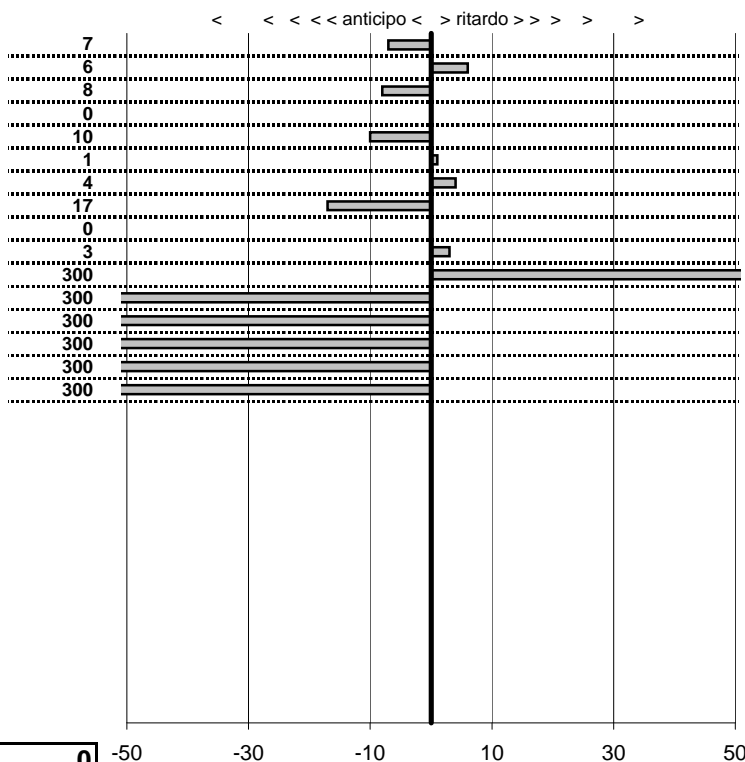

Etruria H.R.C.
XIX Coppa degli Etruschi
Viterbo 14-15 Giugno 2014

tempi e classifiche disponibili su www.cronoviterbo.net

- Cronologi - Penalità - Statistiche -
ARCIERI F.-GRIGOLO A.
TRIUMPH TR 3 **2**

prova	t.imposto	start	stop	t.netto
PC31-Trinità	0:00:08,00	09:20:06,55	09:20:14,48	0:00:07,93
PC32-Trinità	0:00:09,00	09:20:14,48	09:20:23,54	0:00:09,06
PC33-Trinità	0:08:00,00	09:20:23,54	09:28:23,46	0:07:59,92
PC34-Trinità	0:00:05,00	09:28:23,46	09:28:28,46	0:00:05,00
PC35-Trinità	0:00:13,00	09:28:28,46	09:28:41,36	0:00:12,90
PC36-Marta	0:00:06,00	09:49:50,53	09:49:56,54	0:00:06,01
PC37-Marta	0:00:09,00	09:49:56,54	09:50:05,58	0:00:09,04
PC38-Piansano	0:20:00,00	09:50:05,58	10:10:05,41	0:19:59,83
PC39-Piansano	0:00:06,00	10:10:05,41	10:10:11,41	0:00:06,00
PC40-Piansano	0:00:06,00	10:10:11,41	10:10:17,44	0:00:06,03
PC41-Trinità 2	0:40:00,00	10:10:17,44	00:00:00,00	6:10:17,44
PC42-Trinità 2	0:00:12,00	00:00:00,00	00:00:00,00	0:00:00,00
PC43-Trinità 2	0:00:05,00	00:00:00,00	00:00:00,00	0:00:00,00
PC44-Trinità 2	0:07:50,00	00:00:00,00	00:00:00,00	0:00:00,00
PC45-Trinità 2	0:00:09,00	00:00:00,00	00:00:00,00	0:00:00,00
PC46-Trinità 2	0:00:07,00	00:00:00,00	00:00:00,00	0:00:00,00

SOMMA PENALITA'	348
MEDIA PENALITA'	8,7

ALTRE PENALITA'	0
TOTALE PENALITA'	912