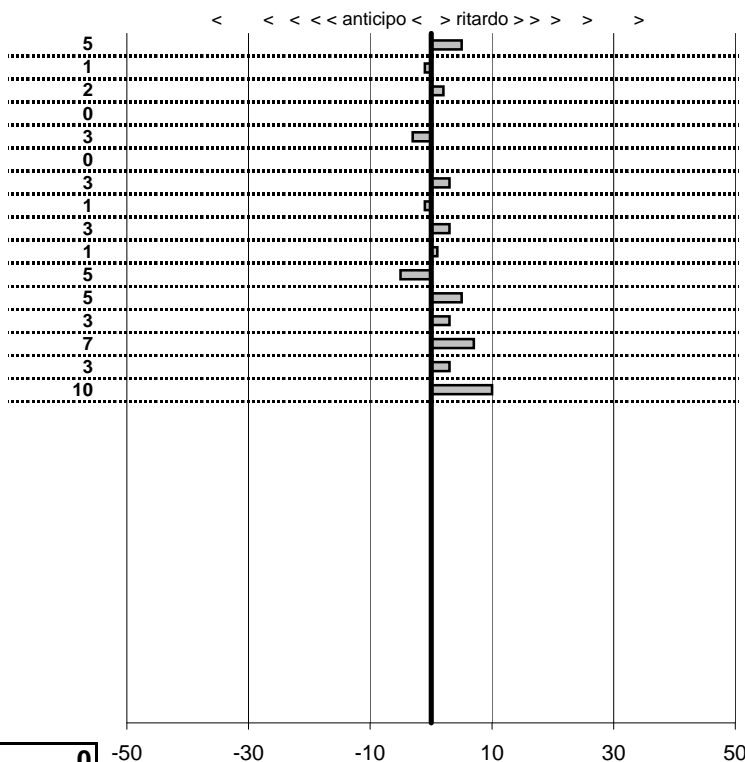

Etruria H.R.C.
XIX Coppa degli Etruschi
Viterbo 14-15 Giugno 2014

tempi e classifiche disponibili su www.cronoviterbo.net

- Cronologi - Penalità - Statistiche -

SPAGNOLI F.-PARISI G. **15**
508 SPORT

prova	t.imposto	start	stop	t.netto
PC31-Trinità	0:00:08,00	09:35:42,48	09:35:50,53	0:00:08,05
PC32-Trinità	0:00:09,00	09:35:50,53	09:35:59,52	0:00:08,99
PC33-Trinità	0:08:00,00	09:35:59,52	09:43:59,54	0:08:00,02
PC34-Trinità	0:00:05,00	09:43:59,54	09:44:04,54	0:00:05,00
PC35-Trinità	0:00:13,00	09:44:04,54	09:44:17,51	0:00:12,97
PC36-Marta	0:00:06,00	09:58:55,88	09:59:01,88	0:00:06,00
PC37-Marta	0:00:09,00	09:59:01,88	09:59:10,91	0:00:09,03
PC38-Piansano	0:20:00,00	09:59:10,91	10:19:10,90	0:19:59,99
PC39-Piansano	0:00:06,00	10:19:10,90	10:19:16,93	0:00:06,03
PC40-Piansano	0:00:06,00	10:19:16,93	10:19:22,94	0:00:06,01
PC41-Trinità 2	0:40:00,00	10:19:22,94	10:59:22,89	0:39:59,95
PC42-Trinità 2	0:00:12,00	10:59:22,89	10:59:34,94	0:00:12,05
PC43-Trinità 2	0:00:05,00	10:59:34,94	10:59:39,97	0:00:05,03
PC44-Trinità 2	0:07:50,00	10:59:39,97	11:07:30,04	0:07:50,07
PC45-Trinità 2	0:00:09,00	11:07:30,04	11:07:39,07	0:00:09,03
PC46-Trinità 2	0:00:07,00	11:07:39,07	11:07:46,17	0:00:07,10

SOMMA PENALITA' **188**
MEDIA PENALITA' **4,1**

ALTRE PENALITA' **0**
TOTALE PENALITA' **5.152**