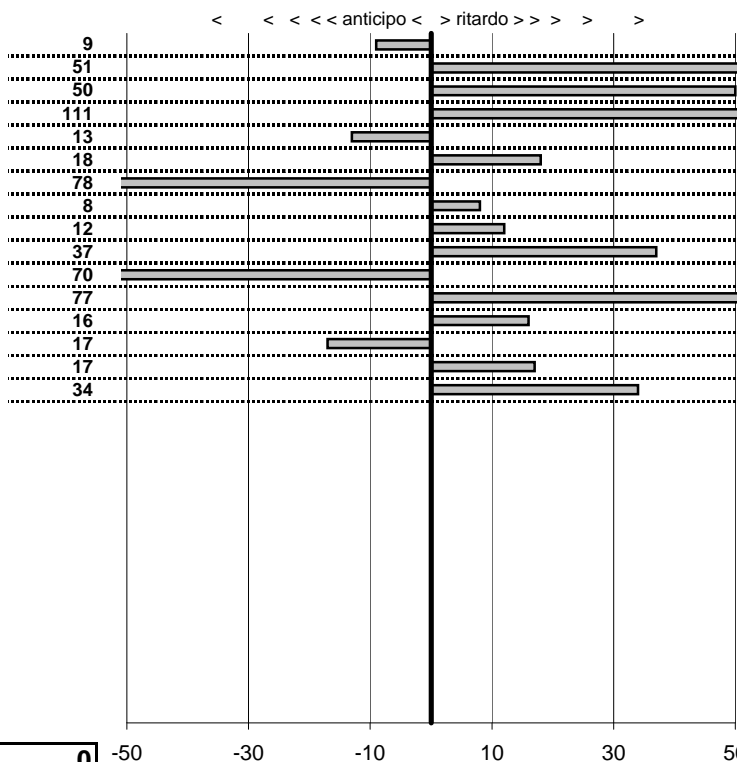

Etruria H.R.C.
XIX Coppa degli Etruschi
Viterbo 14-15 Giugno 2014

tempi e classifiche disponibili su www.cronoviterbo.net

- Cronologi - Penalità - Statistiche -
PETOCCHI P.-VERZULLI F.
FIAT 124 SPIDER **47**

prova	t.imposto	start	stop	t.netto
PC31-Trinità	0:00:08,00	10:11:06,65	10:11:14,56	0:00:07,91
PC32-Trinità	0:00:09,00	10:11:14,56	10:11:24,07	0:00:09,51
PC33-Trinità	0:08:00,00	10:11:24,07	10:19:24,57	0:08:00,50
PC34-Trinità	0:00:05,00	10:19:24,57	10:19:30,68	0:00:06,11
PC35-Trinità	0:00:13,00	10:19:30,68	10:19:43,55	0:00:12,87
PC36-Marta	0:00:06,00	10:37:43,40	10:37:49,58	0:00:06,18
PC37-Marta	0:00:09,00	10:37:49,58	10:37:57,80	0:00:08,22
PC38-Piansano	0:20:00,00	10:37:57,80	10:57:57,88	0:20:00,08
PC39-Piansano	0:00:06,00	10:57:57,88	10:58:04,00	0:00:06,12
PC40-Piansano	0:00:06,00	10:58:04,00	10:58:10,37	0:00:06,37
PC41-Trinità 2	0:40:00,00	10:58:10,37	11:38:09,67	0:39:59,30
PC42-Trinità 2	0:00:12,00	11:38:09,67	11:38:22,44	0:00:12,77
PC43-Trinità 2	0:00:05,00	11:38:22,44	11:38:27,60	0:00:05,16
PC44-Trinità 2	0:07:50,00	11:38:27,60	11:46:17,43	0:07:49,83
PC45-Trinità 2	0:00:09,00	11:46:17,43	11:46:26,60	0:00:09,17
PC46-Trinità 2	0:00:07,00	11:46:26,60	11:46:33,94	0:00:07,34

SOMMA PENALITA' **1.518**
MEDIA PENALITA' **33,0**

ALTRE PENALITA' **0**
TOTALE PENALITA' **91.560**