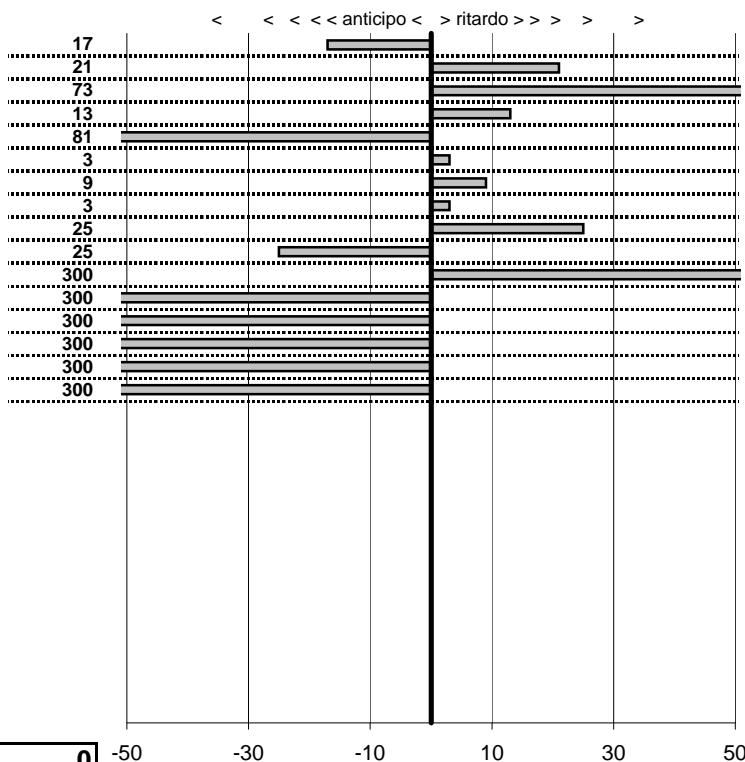

Etruria H.R.C.
XIX Coppa degli Etruschi
Viterbo 14-15 Giugno 2014

tempi e classifiche disponibili su www.cronoviterbo.net

- Cronologi - Penalità - Statistiche -

TRAPE' M.-TRAPE' V. **6**
FERRARI 400GTI

prova	t.imposto	start	stop	t.netto
PC31-Trinità	0:00:08,00	09:25:25,37	09:25:33,20	0:00:07,83
PC32-Trinità	0:00:09,00	09:25:33,20	09:25:42,41	0:00:09,21
PC33-Trinità	0:08:00,00	09:25:42,41	09:33:43,14	0:08:00,73
PC34-Trinità	0:00:05,00	09:33:43,14	09:33:48,27	0:00:05,13
PC35-Trinità	0:00:13,00	09:33:48,27	09:34:00,46	0:00:12,19
PC36-Marta	0:00:06,00	09:53:56,72	09:54:02,75	0:00:06,03
PC37-Marta	0:00:09,00	09:54:02,75	09:54:11,84	0:00:09,09
PC38-Piansano	0:20:00,00	09:54:11,84	10:14:11,87	0:20:00,03
PC39-Piansano	0:00:06,00	10:14:11,87	10:14:18,12	0:00:06,25
PC40-Piansano	0:00:06,00	10:14:18,12	10:14:23,87	0:00:05,75
PC41-Trinità 2	0:40:00,00	10:14:23,87	00:00:00,00	6:14:23,87
PC42-Trinità 2	0:00:12,00	00:00:00,00	00:00:00,00	0:00:00,00
PC43-Trinità 2	0:00:05,00	00:00:00,00	00:00:00,00	0:00:00,00
PC44-Trinità 2	0:07:50,00	00:00:00,00	00:00:00,00	0:00:00,00
PC45-Trinità 2	0:00:09,00	00:00:00,00	00:00:00,00	0:00:00,00
PC46-Trinità 2	0:00:07,00	00:00:00,00	00:00:00,00	0:00:00,00

SOMMA PENALITA' **1.285**
MEDIA PENALITA' **32,1**

ALTRE PENALITA' **0**
TOTALE PENALITA' **70.875**