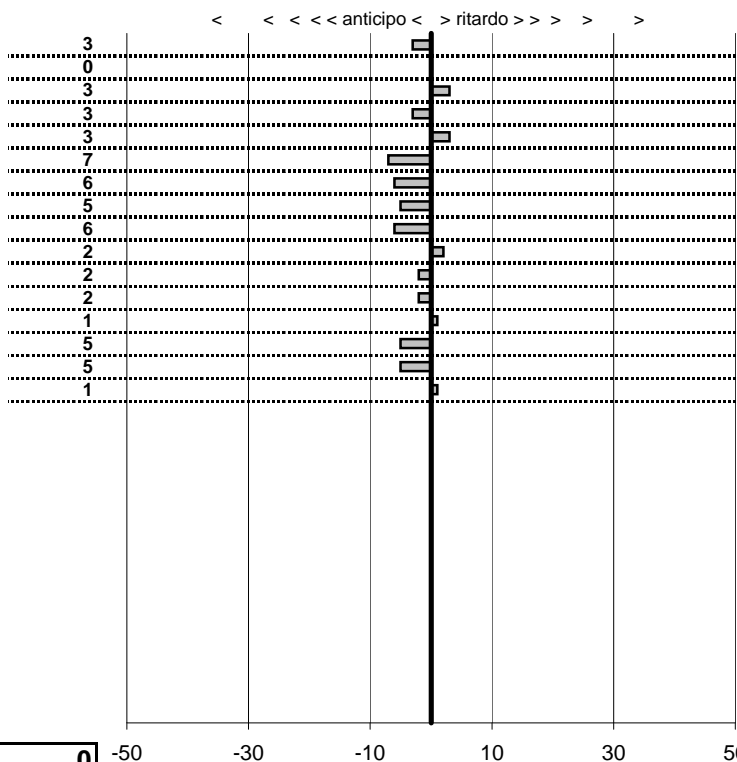

Etruria H.R.C.
XIX Coppa degli Etruschi
Viterbo 14-15 Giugno 2014

tempi e classifiche disponibili su www.cronoviterbo.net

- Cronologi - Penalità - Statistiche -

MACCARIO E.-TULIMIERO .
A112 ABARTH **24**

prova	t.imposto	start	stop	t.netto
PC31-Trinità	0:00:08,00	09:46:29,14	09:46:37,11	0:00:07,97
PC32-Trinità	0:00:09,00	09:46:37,11	09:46:46,11	0:00:09,00
PC33-Trinità	0:08:00,00	09:46:46,11	09:54:46,14	0:08:00,03
PC34-Trinità	0:00:05,00	09:54:46,14	09:54:51,11	0:00:04,97
PC35-Trinità	0:00:13,00	09:54:51,11	09:55:04,14	0:00:13,03
PC36-Marta	0:00:06,00	10:10:43,19	10:10:49,12	0:00:05,93
PC37-Marta	0:00:09,00	10:10:49,12	10:10:58,06	0:00:08,94
PC38-Piansano	0:20:00,00	10:10:58,06	10:30:58,01	0:19:59,95
PC39-Piansano	0:00:06,00	10:30:58,01	10:31:03,95	0:00:05,94
PC40-Piansano	0:00:06,00	10:31:03,95	10:31:09,97	0:00:06,02
PC41-Trinità 2	0:40:00,00	10:31:09,97	11:11:09,95	0:39:59,98
PC42-Trinità 2	0:00:12,00	11:11:09,95	11:11:21,93	0:00:11,98
PC43-Trinità 2	0:00:05,00	11:11:21,93	11:11:26,94	0:00:05,01
PC44-Trinità 2	0:07:50,00	11:11:26,94	11:19:16,89	0:07:49,95
PC45-Trinità 2	0:00:09,00	11:19:16,89	11:19:25,84	0:00:08,95
PC46-Trinità 2	0:00:07,00	11:19:25,84	11:19:32,85	0:00:07,01

SOMMA PENALITA' 164
MEDIA PENALITA' 3,6

ALTRE PENALITA' 0
TOTALE PENALITA' 11.172