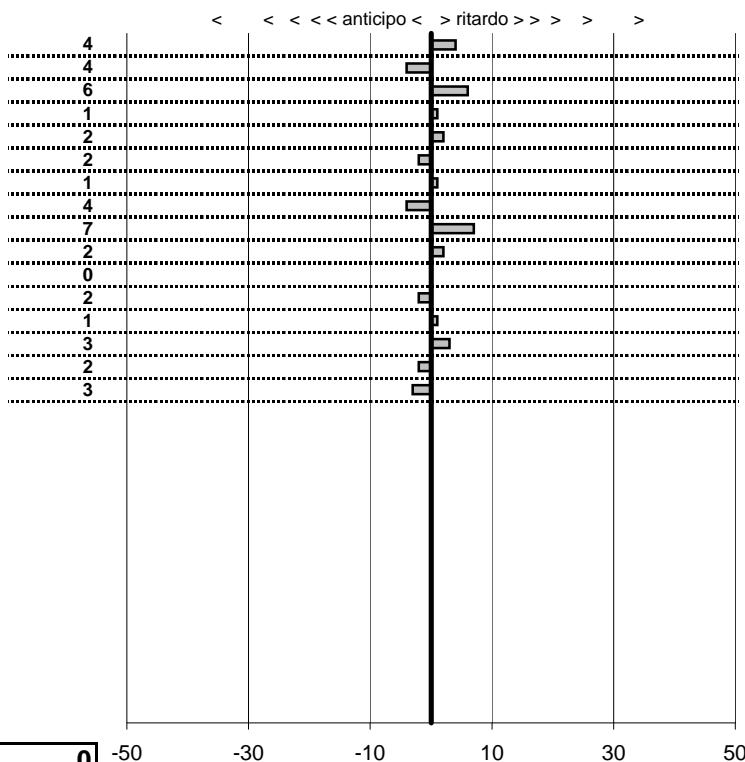

Etruria H.R.C.
XIX Coppa degli Etruschi
Viterbo 14-15 Giugno 2014

tempi e classifiche disponibili su www.cronoviterbo.net

- Cronologi - Penalità - Statistiche -

BELOMETTI A.-CADEI S.
BALILLA 508 SS

16

prova	t.imposto	start	stop	t.netto
PC31-Trinità	0:00:08,00	09:38:22,48	09:38:30,52	0:00:08,04
PC32-Trinità	0:00:09,00	09:38:30,52	09:38:39,48	0:00:08,96
PC33-Trinità	0:08:00,00	09:38:39,48	09:46:39,54	0:08:00,06
PC34-Trinità	0:00:05,00	09:46:39,54	09:46:44,55	0:00:05,01
PC35-Trinità	0:00:13,00	09:46:44,55	09:46:57,57	0:00:13,02
PC36-Marta	0:00:06,00	10:00:02,50	10:00:08,48	0:00:05,98
PC37-Marta	0:00:09,00	10:00:08,48	10:00:17,49	0:00:09,01
PC38-Piansano	0:20:00,00	10:00:17,49	10:20:17,45	0:19:59,96
PC39-Piansano	0:00:06,00	10:20:17,45	10:20:23,52	0:00:06,07
PC40-Piansano	0:00:06,00	10:20:23,52	10:20:29,54	0:00:06,02
PC41-Trinità 2	0:40:00,00	10:20:29,54	11:00:29,54	0:40:00,00
PC42-Trinità 2	0:00:12,00	11:00:29,54	11:00:41,52	0:00:11,98
PC43-Trinità 2	0:00:05,00	11:00:41,52	11:00:46,53	0:00:05,01
PC44-Trinità 2	0:07:50,00	11:00:46,53	11:08:36,56	0:07:50,03
PC45-Trinità 2	0:00:09,00	11:08:36,56	11:08:45,54	0:00:08,98
PC46-Trinità 2	0:00:07,00	11:08:45,54	11:08:52,51	0:00:06,97

SOMMA PENALITA' **294**
MEDIA PENALITA' **6,4**

ALTRE PENALITA' **0**
TOTALE PENALITA' **6.016**