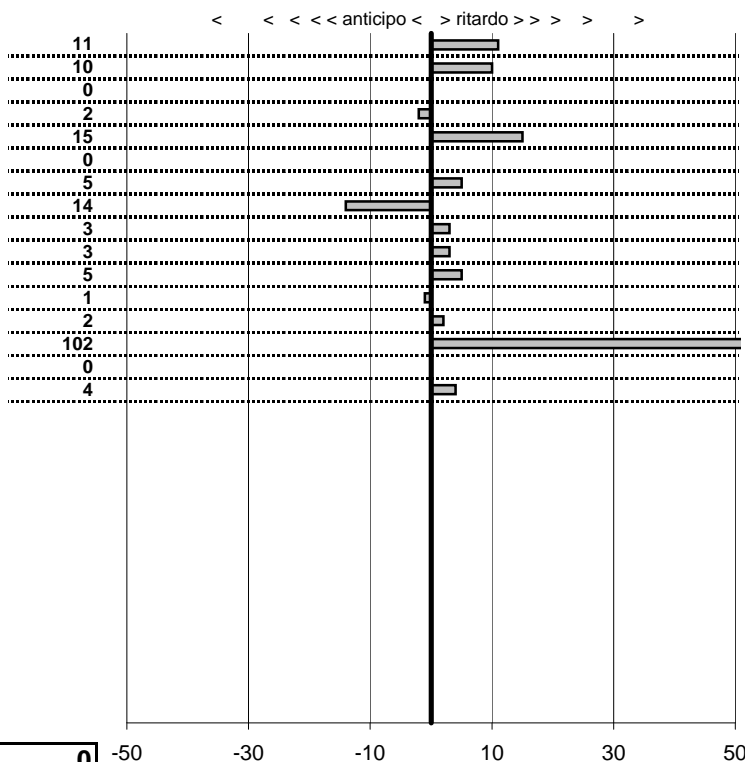

Etruria H.R.C.
XIX Coppa degli Etruschi
Viterbo 14-15 Giugno 2014

tempi e classifiche disponibili su www.cronoviterbo.net

- Cronologi - Penalità - Statistiche -

ACCIARINO P.-CAPOGROSSO A. **32**
LANCIA FULVIA

prova	t.imposto	start	stop	t.netto
PC31-Trinità	0:00:08,00	09:55:15,46	09:55:23,57	0:00:08,11
PC32-Trinità	0:00:09,00	09:55:23,57	09:55:32,67	0:00:09,10
PC33-Trinità	0:08:00,00	09:55:32,67	10:03:32,67	0:08:00,00
PC34-Trinità	0:00:05,00	10:03:32,67	10:03:37,65	0:00:04,98
PC35-Trinità	0:00:13,00	10:03:37,65	10:03:50,80	0:00:13,15
PC36-Marta	0:00:06,00	10:19:09,26	10:19:15,26	0:00:06,00
PC37-Marta	0:00:09,00	10:19:15,26	10:19:24,31	0:00:09,05
PC38-Piansano	0:20:00,00	10:19:24,31	10:39:24,17	0:19:59,86
PC39-Piansano	0:00:06,00	10:39:24,17	10:39:30,20	0:00:06,03
PC40-Piansano	0:00:06,00	10:39:30,20	10:39:36,23	0:00:06,03
PC41-Trinità 2	0:40:00,00	10:39:36,23	11:19:36,28	0:40:00,05
PC42-Trinità 2	0:00:12,00	11:19:36,28	11:19:48,27	0:00:11,99
PC43-Trinità 2	0:00:05,00	11:19:48,27	11:19:53,29	0:00:05,02
PC44-Trinità 2	0:07:50,00	11:19:53,29	11:27:44,31	0:07:51,02
PC45-Trinità 2	0:00:09,00	11:27:44,31	11:27:53,31	0:00:09,00
PC46-Trinità 2	0:00:07,00	11:27:53,31	11:28:00,35	0:00:07,04

SOMMA PENALITA' **416**
MEDIA PENALITA' **9,0**

ALTRE PENALITA' **0**
TOTALE PENALITA' **18.830**