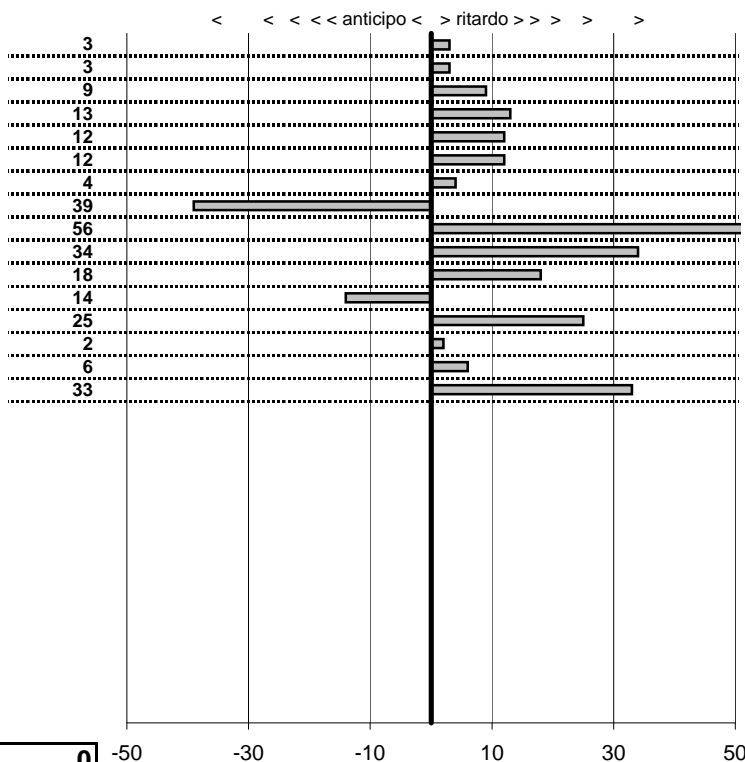

Etruria H.R.C.
XIX Coppa degli Etruschi
Viterbo 14-15 Giugno 2014

tempi e classifiche disponibili su www.cronoviterbo.net

- Cronologi - Penalità - Statistiche -
SEOTTO P.-DI LUCA R.
AUSTIN HEALY **46**

prova	t.imposto	start	stop	t.netto
PC31-Trinità	0:00:08,00	10:12:04,43	10:12:12,46	0:00:08,03
PC32-Trinità	0:00:09,00	10:12:12,46	10:12:21,49	0:00:09,03
PC33-Trinità	0:08:00,00	10:12:21,49	10:20:21,58	0:08:00,09
PC34-Trinità	0:00:05,00	10:20:21,58	10:20:26,71	0:00:05,13
PC35-Trinità	0:00:13,00	10:20:26,71	10:20:39,83	0:00:13,12
PC36-Marta	0:00:06,00	10:33:36,63	10:33:42,75	0:00:06,12
PC37-Marta	0:00:09,00	10:33:42,75	10:33:51,79	0:00:09,04
PC38-Piansano	0:20:00,00	10:33:51,79	10:53:51,40	0:19:59,61
PC39-Piansano	0:00:06,00	10:53:51,40	10:53:57,96	0:00:06,56
PC40-Piansano	0:00:06,00	10:53:57,96	10:54:04,30	0:00:06,34
PC41-Trinità 2	0:40:00,00	10:54:04,30	11:34:04,48	0:40:00,18
PC42-Trinità 2	0:00:12,00	11:34:04,48	11:34:16,34	0:00:11,86
PC43-Trinità 2	0:00:05,00	11:34:16,34	11:34:21,59	0:00:05,25
PC44-Trinità 2	0:07:50,00	11:34:21,59	11:42:11,61	0:07:50,02
PC45-Trinità 2	0:00:09,00	11:42:11,61	11:42:20,67	0:00:09,06
PC46-Trinità 2	0:00:07,00	11:42:20,67	11:42:28,00	0:00:07,33

SOMMA PENALITA' **1.164**
MEDIA PENALITA' **25,3**

ALTRE PENALITA' **0**
TOTALE PENALITA' **53.020**