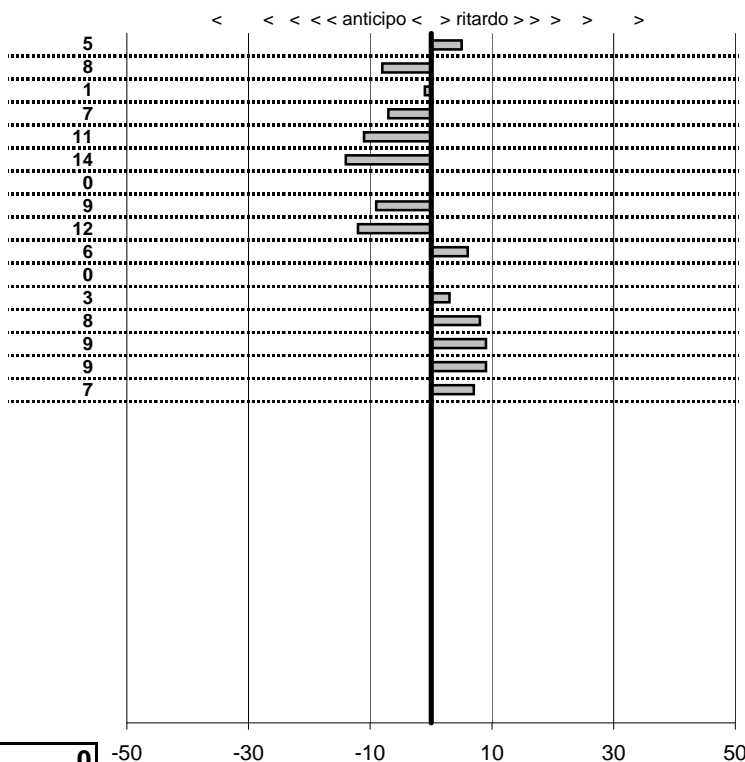

Etruria H.R.C.
XIX Coppa degli Etruschi
Viterbo 14-15 Giugno 2014

tempi e classifiche disponibili su www.cronoviterbo.net

- Cronologi - Penalità - Statistiche -

SENSI V,-SENSI M. **36**
FIAT 127

prova	t.imposto	start	stop	t.netto
PC31-Trinità	0:00:08,00	09:59:32,95	09:59:41,00	0:00:08,05
PC32-Trinità	0:00:09,00	09:59:41,00	09:59:49,92	0:00:08,92
PC33-Trinità	0:08:00,00	09:59:49,92	10:07:49,91	0:07:59,99
PC34-Trinità	0:00:05,00	10:07:49,91	10:07:54,84	0:00:04,93
PC35-Trinità	0:00:13,00	10:07:54,84	10:08:07,73	0:00:12,89
PC36-Marta	0:00:06,00	10:23:16,63	10:23:22,49	0:00:05,86
PC37-Marta	0:00:09,00	10:23:22,49	10:23:31,49	0:00:09,00
PC38-Piansano	0:20:00,00	10:23:31,49	10:43:31,40	0:19:59,91
PC39-Piansano	0:00:06,00	10:43:31,40	10:43:37,28	0:00:05,88
PC40-Piansano	0:00:06,00	10:43:37,28	10:43:43,34	0:00:06,06
PC41-Trinità 2	0:40:00,00	10:43:43,34	11:23:43,34	0:40:00,00
PC42-Trinità 2	0:00:12,00	11:23:43,34	11:23:55,37	0:00:12,03
PC43-Trinità 2	0:00:05,00	11:23:55,37	11:24:00,45	0:00:05,08
PC44-Trinità 2	0:07:50,00	11:24:00,45	11:31:50,54	0:07:50,09
PC45-Trinità 2	0:00:09,00	11:31:50,54	11:31:59,63	0:00:09,09
PC46-Trinità 2	0:00:07,00	11:31:59,63	11:32:06,70	0:00:07,07

SOMMA PENALITA' **257**
MEDIA PENALITA' **5,6**

ALTRE PENALITA' **0**
TOTALE PENALITA' **16.863**