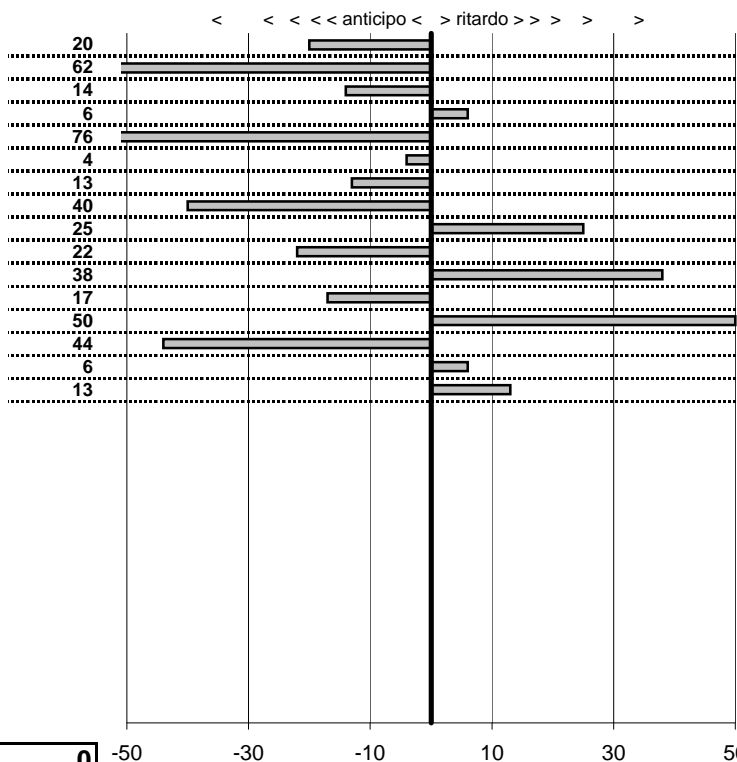

Etruria H.R.C.
XIX Coppa degli Etruschi
Viterbo 14-15 Giugno 2014

tempi e classifiche disponibili su www.cronoviterbo.net

- Cronologi - Penalità - Statistiche -

BATTISTINI P.-BATTISTINI M. **45**
FIAT 500 GIANNINI

prova	t.imposto	start	stop	t.netto
PC31-Trinità	0:00:08,00	10:10:07,62	10:10:15,42	0:00:07,80
PC32-Trinità	0:00:09,00	10:10:15,42	10:10:23,80	0:00:08,38
PC33-Trinità	0:08:00,00	10:10:23,80	10:18:23,66	0:07:59,86
PC34-Trinità	0:00:05,00	10:18:23,66	10:18:28,72	0:00:05,06
PC35-Trinità	0:00:13,00	10:18:28,72	10:18:40,96	0:00:12,24
PC36-Marta	0:00:06,00	10:31:04,37	10:31:10,33	0:00:05,96
PC37-Marta	0:00:09,00	10:31:10,33	10:31:19,20	0:00:08,87
PC38-Piansano	0:20:00,00	10:31:19,20	10:51:18,80	0:19:59,60
PC39-Piansano	0:00:06,00	10:51:18,80	10:51:25,05	0:00:06,25
PC40-Piansano	0:00:06,00	10:51:25,05	10:51:30,83	0:00:05,78
PC41-Trinità 2	0:40:00,00	10:51:30,83	11:31:31,21	0:40:00,38
PC42-Trinità 2	0:00:12,00	11:31:31,21	11:31:43,04	0:00:11,83
PC43-Trinità 2	0:00:05,00	11:31:43,04	11:31:48,54	0:00:05,50
PC44-Trinità 2	0:07:50,00	11:31:48,54	11:39:38,10	0:07:49,56
PC45-Trinità 2	0:00:09,00	11:39:38,10	11:39:47,16	0:00:09,06
PC46-Trinità 2	0:00:07,00	11:39:47,16	11:39:54,29	0:00:07,13

SOMMA PENALITA' 2.012
MEDIA PENALITA' 43,7

ALTRE PENALITA' 0
TOTALE PENALITA' 117.678