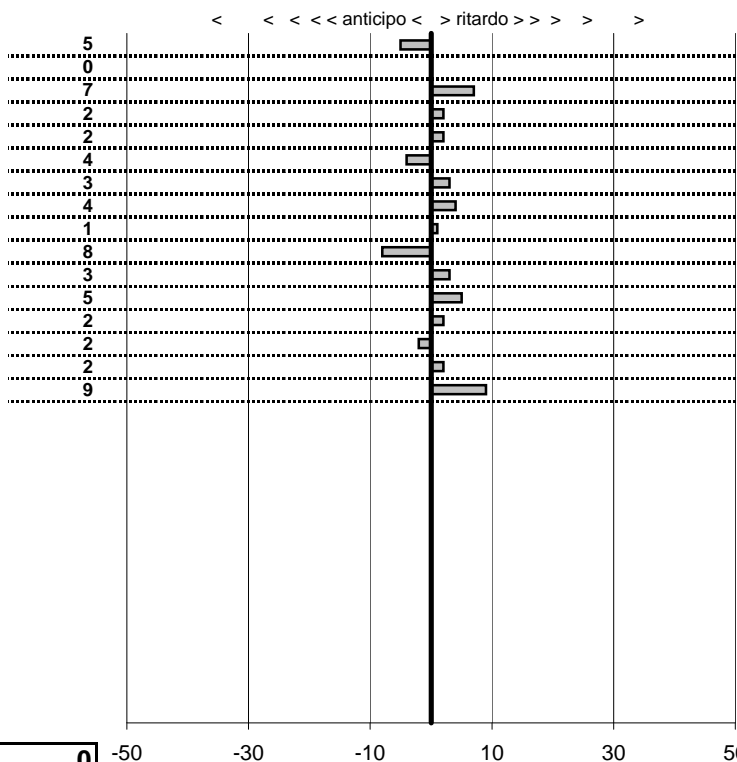

Etruria H.R.C.
XIX Coppa degli Etruschi
Viterbo 14-15 Giugno 2014

tempi e classifiche disponibili su www.cronoviterbo.net

- Cronologi - Penalità - Statistiche -

RENNA F.-CASAMASSIMA E. **21**
MINI 1000

prova	t.imposto	start	stop	t.netto
PC31-Trinità	0:00:08,00	09:44:35,25	09:44:43,20	0:00:07,95
PC32-Trinità	0:00:09,00	09:44:43,20	09:44:52,20	0:00:09,00
PC33-Trinità	0:08:00,00	09:44:52,20	09:52:52,27	0:08:00,07
PC34-Trinità	0:00:05,00	09:52:52,27	09:52:57,29	0:00:05,02
PC35-Trinità	0:00:13,00	09:52:57,29	09:53:10,31	0:00:13,02
PC36-Marta	0:00:06,00	10:08:37,65	10:08:43,61	0:00:05,96
PC37-Marta	0:00:09,00	10:08:43,61	10:08:52,64	0:00:09,03
PC38-Piansano	0:20:00,00	10:08:52,64	10:28:52,68	0:20:00,04
PC39-Piansano	0:00:06,00	10:28:52,68	10:28:58,69	0:00:06,01
PC40-Piansano	0:00:06,00	10:28:58,69	10:29:04,61	0:00:05,92
PC41-Trinità 2	0:40:00,00	10:29:04,61	11:09:04,64	0:40:00,03
PC42-Trinità 2	0:00:12,00	11:09:04,64	11:09:16,69	0:00:12,05
PC43-Trinità 2	0:00:05,00	11:09:16,69	11:09:21,71	0:00:05,02
PC44-Trinità 2	0:07:50,00	11:09:21,71	11:17:11,69	0:07:49,98
PC45-Trinità 2	0:00:09,00	11:17:11,69	11:17:20,71	0:00:09,02
PC46-Trinità 2	0:00:07,00	11:17:20,71	11:17:27,80	0:00:07,09

SOMMA PENALITA' **178**
MEDIA PENALITA' **3,9**

ALTRE PENALITA' **0**
TOTALE PENALITA' **11.592**