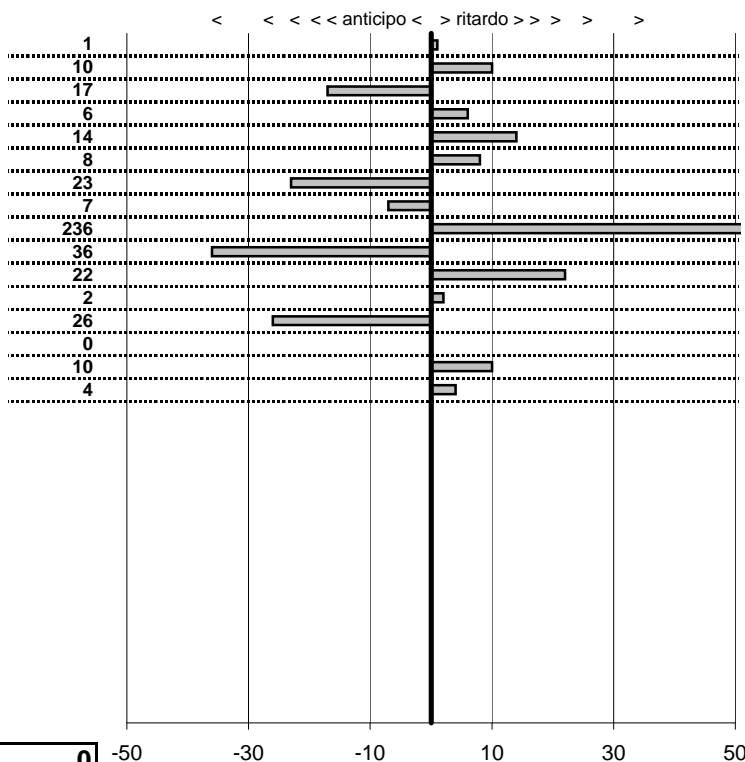

Etruria H.R.C.
XIX Coppa degli Etruschi
Viterbo 14-15 Giugno 2014

tempi e classifiche disponibili su www.cronoviterbo.net

- Cronologi - Penalità - Statistiche -

BLASI G.-CARELLI C.
L. FULVIA **29**

prova	t.imposto	start	stop	t.netto
PC31-Trinità	0:00:08,00	09:51:57,60	09:52:05,61	0:00:08,01
PC32-Trinità	0:00:09,00	09:52:05,61	09:52:14,71	0:00:09,10
PC33-Trinità	0:08:00,00	09:52:14,71	10:00:14,54	0:07:59,83
PC34-Trinità	0:00:05,00	10:00:14,54	10:00:19,60	0:00:05,06
PC35-Trinità	0:00:13,00	10:00:19,60	10:00:32,74	0:00:13,14
PC36-Marta	0:00:06,00	10:16:02,25	10:16:08,33	0:00:06,08
PC37-Marta	0:00:09,00	10:16:08,33	10:16:17,10	0:00:08,77
PC38-Piansano	0:20:00,00	10:16:17,10	10:36:17,03	0:19:59,93
PC39-Piansano	0:00:06,00	10:36:17,03	10:36:25,39	0:00:08,36
PC40-Piansano	0:00:06,00	10:36:25,39	10:36:31,03	0:00:05,64
PC41-Trinità 2	0:40:00,00	10:36:31,03	11:16:31,25	0:40:00,22
PC42-Trinità 2	0:00:12,00	11:16:31,25	11:16:43,27	0:00:12,02
PC43-Trinità 2	0:00:05,00	11:16:43,27	11:16:48,01	0:00:04,74
PC44-Trinità 2	0:07:50,00	11:16:48,01	11:24:38,01	0:07:50,00
PC45-Trinità 2	0:00:09,00	11:24:38,01	11:24:47,11	0:00:09,10
PC46-Trinità 2	0:00:07,00	11:24:47,11	11:24:54,15	0:00:07,04

SOMMA PENALITA' 804
MEDIA PENALITA' 17,5

ALTRE PENALITA' 0
TOTALE PENALITA' 34.970