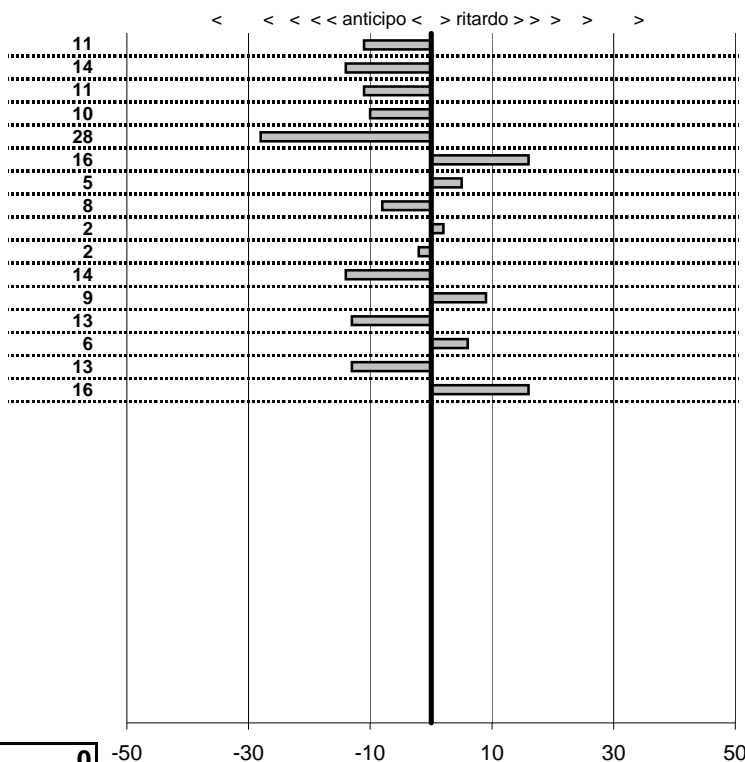

Etruria H.R.C.
XIX Coppa degli Etruschi
Viterbo 14-15 Giugno 2014

tempi e classifiche disponibili su www.cronoviterbo.net

- Cronologi - Penalità - Statistiche -
MATTIUZZI A.-FINESSO S.
PORSCHE 356 **50**

prova	t.imposto	start	stop	t.netto
PC31-Trinità	0:00:08,00	09:26:21,29	09:26:29,18	0:00:07,89
PC32-Trinità	0:00:09,00	09:26:29,18	09:26:38,04	0:00:08,86
PC33-Trinità	0:08:00,00	09:26:38,04	09:34:37,93	0:07:59,89
PC34-Trinità	0:00:05,00	09:34:37,93	09:34:42,83	0:00:04,90
PC35-Trinità	0:00:13,00	09:34:42,83	09:34:55,55	0:00:12,72
PC36-Marta	0:00:06,00	09:55:06,94	09:55:13,10	0:00:06,16
PC37-Marta	0:00:09,00	09:55:13,10	09:55:22,15	0:00:09,05
PC38-Piansano	0:20:00,00	09:55:22,15	10:15:22,07	0:19:59,92
PC39-Piansano	0:00:06,00	10:15:22,07	10:15:28,09	0:00:06,02
PC40-Piansano	0:00:06,00	10:15:28,09	10:15:34,07	0:00:05,98
PC41-Trinità 2	0:40:00,00	10:15:34,07	10:55:33,93	0:39:59,86
PC42-Trinità 2	0:00:12,00	10:55:33,93	10:55:46,02	0:00:12,09
PC43-Trinità 2	0:00:05,00	10:55:46,02	10:55:50,89	0:00:04,87
PC44-Trinità 2	0:07:50,00	10:55:50,89	11:03:40,95	0:07:50,06
PC45-Trinità 2	0:00:09,00	11:03:40,95	11:03:49,82	0:00:08,87
PC46-Trinità 2	0:00:07,00	11:03:49,82	11:03:56,98	0:00:07,16

SOMMA PENALITA' 590
MEDIA PENALITA' 12,8

ALTRE PENALITA' 0
TOTALE PENALITA' 30.267