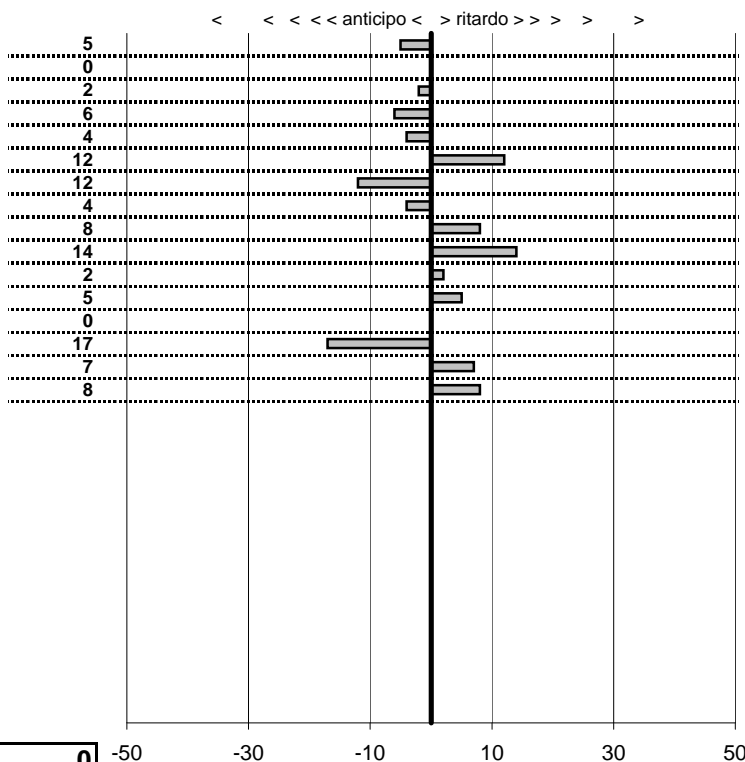

Etruria H.R.C.
XIX Coppa degli Etruschi
Viterbo 14-15 Giugno 2014

tempi e classifiche disponibili su www.cronoviterbo.net

- Cronologi - Penalità - Statistiche -

LUI L.-PIZZI P. FIAT 1100 103	27

prova	t.imposto	start	stop	t.netto
PC31-Trinità	0:00:08,00	09:49:40,46	09:49:48,41	0:00:07,95
PC32-Trinità	0:00:09,00	09:49:48,41	09:49:57,41	0:00:09,00
PC33-Trinità	0:08:00,00	09:49:57,41	09:57:57,39	0:07:59,98
PC34-Trinità	0:00:05,00	09:57:57,39	09:58:02,33	0:00:04,94
PC35-Trinità	0:00:13,00	09:58:02,33	09:58:15,29	0:00:12,96
PC36-Marta	0:00:06,00	10:13:52,75	10:13:58,87	0:00:06,12
PC37-Marta	0:00:09,00	10:13:58,87	10:14:07,75	0:00:08,88
PC38-Piansano	0:20:00,00	10:14:07,75	10:34:07,71	0:19:59,96
PC39-Piansano	0:00:06,00	10:34:07,71	10:34:13,79	0:00:06,08
PC40-Piansano	0:00:06,00	10:34:13,79	10:34:19,93	0:00:06,14
PC41-Trinità 2	0:40:00,00	10:34:19,93	11:14:19,95	0:40:00,02
PC42-Trinità 2	0:00:12,00	11:14:19,95	11:14:32,00	0:00:12,05
PC43-Trinità 2	0:00:05,00	11:14:32,00	11:14:37,00	0:00:05,00
PC44-Trinità 2	0:07:50,00	11:14:37,00	11:22:26,83	0:07:49,83
PC45-Trinità 2	0:00:09,00	11:22:26,83	11:22:35,90	0:00:09,07
PC46-Trinità 2	0:00:07,00	11:22:35,90	11:22:42,98	0:00:07,08

SOMMA PENALITA'	295
MEDIA PENALITA'	6,4

ALTRE PENALITA'	0
TOTALE PENALITA'	13.462