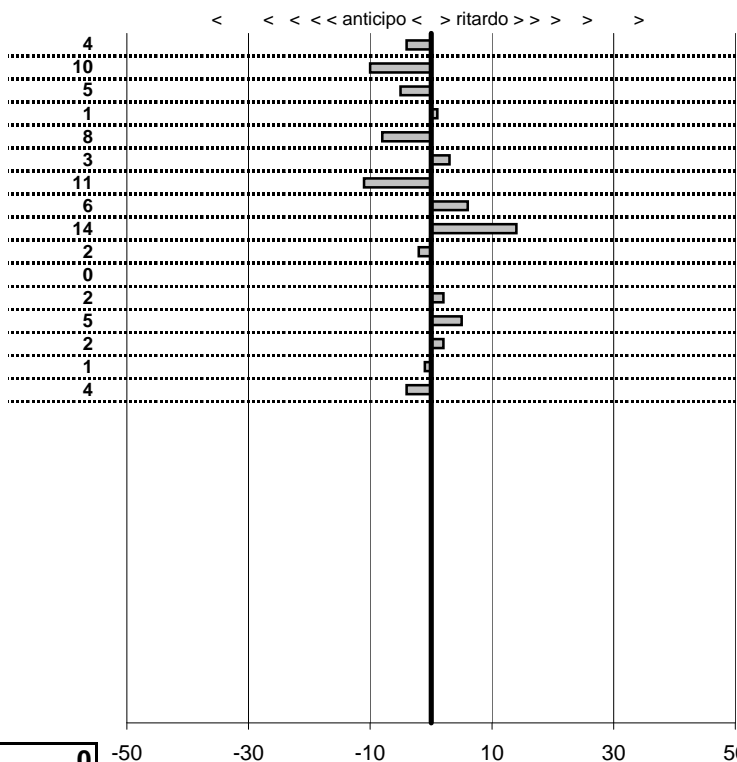

Etruria H.R.C.
XIX Coppa degli Etruschi
Viterbo 14-15 Giugno 2014

tempi e classifiche disponibili su www.cronoviterbo.net

- Cronologi - Penalità - Statistiche -
DALLEOLLE M.-TRAVERSI A.
A 112 JUNIOR **38**

prova	t.imposto	start	stop	t.netto
PC31-Trinità	0:00:08,00	10:02:11,97	10:02:19,93	0:00:07,96
PC32-Trinità	0:00:09,00	10:02:19,93	10:02:28,83	0:00:08,90
PC33-Trinità	0:08:00,00	10:02:28,83	10:10:28,78	0:07:59,95
PC34-Trinità	0:00:05,00	10:10:28,78	10:10:33,79	0:00:05,01
PC35-Trinità	0:00:13,00	10:10:33,79	10:10:46,71	0:00:12,92
PC36-Marta	0:00:06,00	10:25:22,46	10:25:28,49	0:00:06,03
PC37-Marta	0:00:09,00	10:25:28,49	10:25:37,38	0:00:08,89
PC38-Piansano	0:20:00,00	10:25:37,38	10:45:37,44	0:20:00,06
PC39-Piansano	0:00:06,00	10:45:37,44	10:45:43,58	0:00:06,14
PC40-Piansano	0:00:06,00	10:45:43,58	10:45:49,56	0:00:05,98
PC41-Trinità 2	0:40:00,00	10:45:49,56	11:25:49,56	0:40:00,00
PC42-Trinità 2	0:00:12,00	11:25:49,56	11:26:01,58	0:00:12,02
PC43-Trinità 2	0:00:05,00	11:26:01,58	11:26:06,63	0:00:05,05
PC44-Trinità 2	0:07:50,00	11:26:06,63	11:33:56,65	0:07:50,02
PC45-Trinità 2	0:00:09,00	11:33:56,65	11:34:05,64	0:00:08,99
PC46-Trinità 2	0:00:07,00	11:34:05,64	11:34:12,60	0:00:06,96

SOMMA PENALITA'	222
MEDIA PENALITA'	4,8

ALTRE PENALITA'	0
TOTALE PENALITA'	15.309