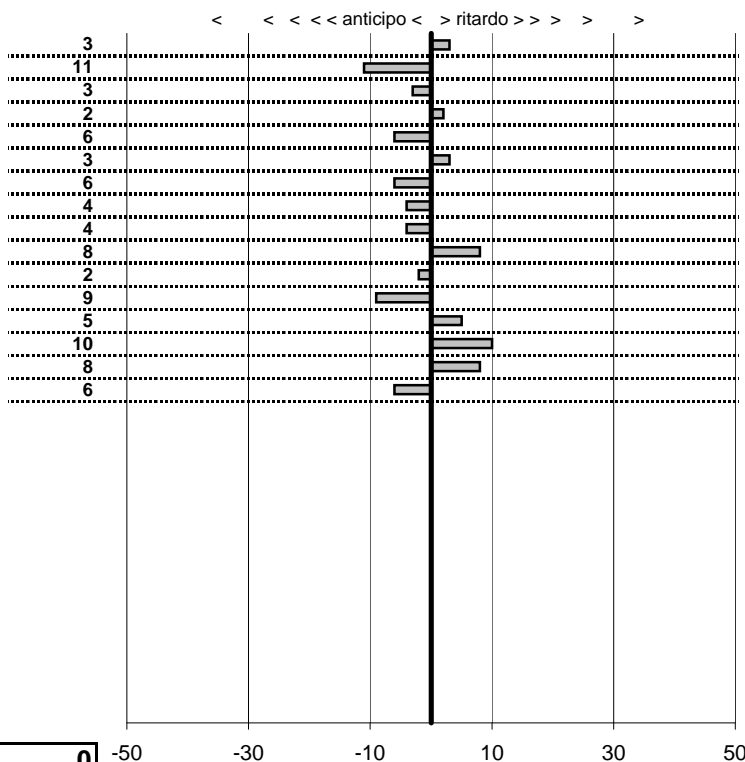

Etruria H.R.C.
XIX Coppa degli Etruschi
Viterbo 14-15 Giugno 2014

tempi e classifiche disponibili su www.cronoviterbo.net

- Cronologi - Penalità - Statistiche -
GUALTIERI G.-COLELLA D.
MINI MILLE **33**

prova	t.imposto	start	stop	t.netto
PC31-Trinità	0:00:08,00	09:56:15,78	09:56:23,81	0:00:08,03
PC32-Trinità	0:00:09,00	09:56:23,81	09:56:32,70	0:00:08,89
PC33-Trinità	0:08:00,00	09:56:32,70	10:04:32,67	0:07:59,97
PC34-Trinità	0:00:05,00	10:04:32,67	10:04:37,69	0:00:05,02
PC35-Trinità	0:00:13,00	10:04:37,69	10:04:50,63	0:00:12,94
PC36-Marta	0:00:06,00	10:20:11,11	10:20:17,14	0:00:06,03
PC37-Marta	0:00:09,00	10:20:17,14	10:20:26,08	0:00:08,94
PC38-Piansano	0:20:00,00	10:20:26,08	10:40:26,04	0:19:59,96
PC39-Piansano	0:00:06,00	10:40:26,04	10:40:32,00	0:00:05,96
PC40-Piansano	0:00:06,00	10:40:32,00	10:40:38,08	0:00:06,08
PC41-Trinità 2	0:40:00,00	10:40:38,08	11:20:38,06	0:39:59,98
PC42-Trinità 2	0:00:12,00	11:20:38,06	11:20:49,97	0:00:11,91
PC43-Trinità 2	0:00:05,00	11:20:49,97	11:20:55,02	0:00:05,05
PC44-Trinità 2	0:07:50,00	11:20:55,02	11:28:45,12	0:07:50,10
PC45-Trinità 2	0:00:09,00	11:28:45,12	11:28:54,20	0:00:09,08
PC46-Trinità 2	0:00:07,00	11:28:54,20	11:29:01,14	0:00:06,94

SOMMA PENALITA'	295
MEDIA PENALITA'	6,4

ALTRE PENALITA'	0
TOTALE PENALITA'	19.224