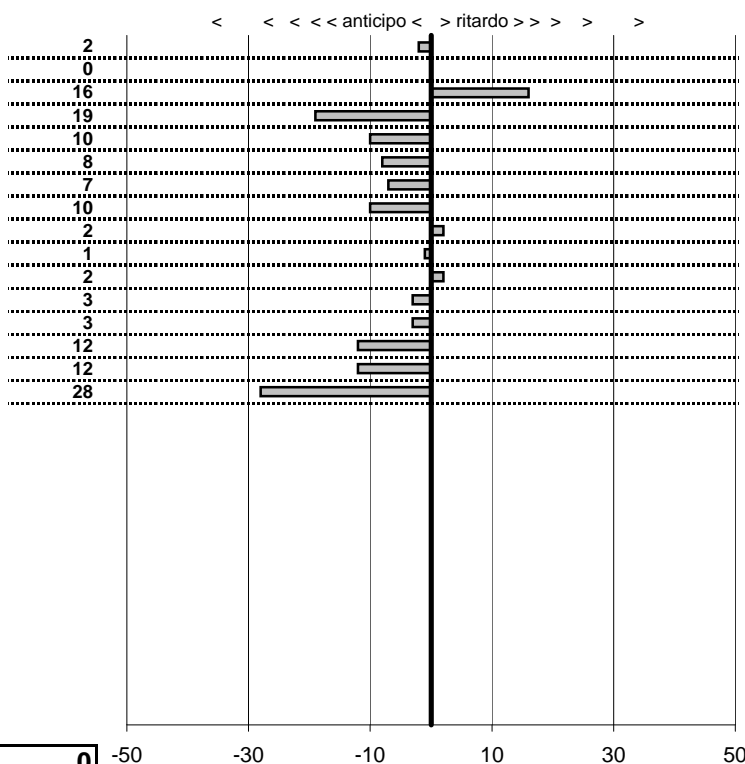

Etruria H.R.C.
XIX Coppa degli Etruschi
Viterbo 14-15 Giugno 2014

tempi e classifiche disponibili su www.cronoviterbo.net

- Cronologi - Penalità - Statistiche -	GANDINO M.-SCARCELLA D.	28
TRIUMPH TR 3		

prova	t.imposto	start	stop	t.netto
PC31-Trinità	0:00:08,00	09:50:48,96	09:50:56,94	0:00:07,98
PC32-Trinità	0:00:09,00	09:50:56,94	09:51:05,94	0:00:09,00
PC33-Trinità	0:08:00,00	09:51:05,94	09:59:06,10	0:08:00,16
PC34-Trinità	0:00:05,00	09:59:06,10	09:59:10,91	0:00:04,81
PC35-Trinità	0:00:13,00	09:59:10,91	09:59:23,81	0:00:12,90
PC36-Marta	0:00:06,00	10:14:54,81	10:15:00,73	0:00:05,92
PC37-Marta	0:00:09,00	10:15:00,73	10:15:09,66	0:00:08,93
PC38-Piansano	0:20:00,00	10:15:09,66	10:35:09,56	0:19:59,90
PC39-Piansano	0:00:06,00	10:35:09,56	10:35:15,58	0:00:06,02
PC40-Piansano	0:00:06,00	10:35:15,58	10:35:21,57	0:00:05,99
PC41-Trinità 2	0:40:00,00	10:35:21,57	11:15:21,59	0:40:00,02
PC42-Trinità 2	0:00:12,00	11:15:21,59	11:15:33,56	0:00:11,97
PC43-Trinità 2	0:00:05,00	11:15:33,56	11:15:38,53	0:00:04,97
PC44-Trinità 2	0:07:50,00	11:15:38,53	11:23:28,41	0:07:49,88
PC45-Trinità 2	0:00:09,00	11:23:28,41	11:23:37,29	0:00:08,88
PC46-Trinità 2	0:00:07,00	11:23:37,29	11:23:44,01	0:00:06,72

SOMMA PENALITA'	370
MEDIA PENALITA'	8,0

ALTRE PENALITA'	0
TOTALE PENALITA'	18.821