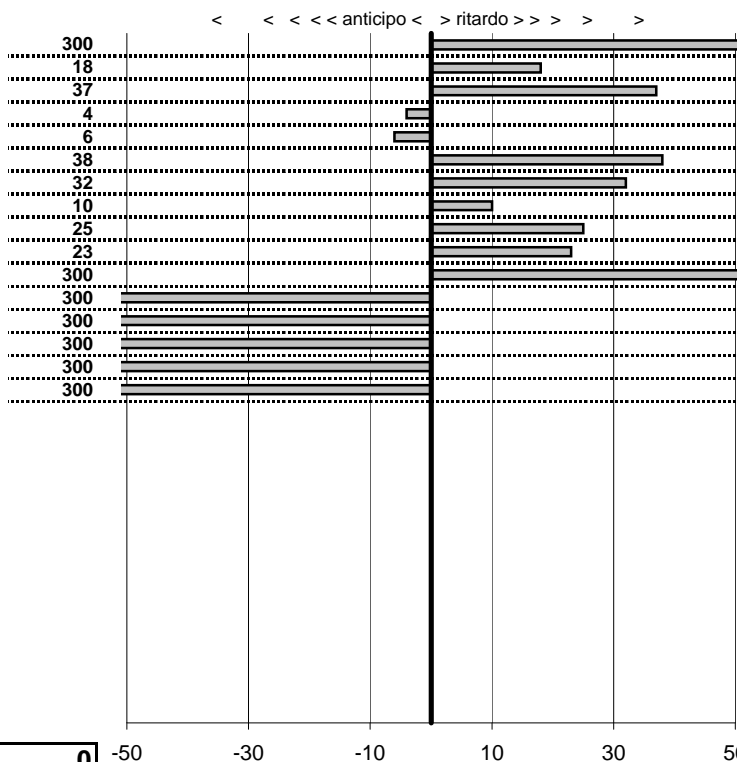

Etruria H.R.C.
XIX Coppa degli Etruschi
Viterbo 14-15 Giugno 2014

tempi e classifiche disponibili su www.cronoviterbo.net

- Cronologi - Penalità - Statistiche -

CHIODI R.-DEGLI ESPOSITI R. **4**
LANCIA FULVIA

prova	t.imposto	start	stop	t.netto
PC31-Trinità	0:00:08,00	09:23:17,57	09:23:37,33	0:00:19,76
PC32-Trinità	0:00:09,00	09:23:37,33	09:23:46,51	0:00:09,18
PC33-Trinità	0:08:00,00	09:23:46,51	09:31:46,88	0:08:00,37
PC34-Trinità	0:00:05,00	09:31:46,88	09:31:51,84	0:00:04,96
PC35-Trinità	0:00:13,00	09:31:51,84	09:32:04,78	0:00:12,94
PC36-Marta	0:00:06,00	09:51:54,88	09:52:01,26	0:00:06,38
PC37-Marta	0:00:09,00	09:52:01,26	09:52:10,58	0:00:09,32
PC38-Piansano	0:20:00,00	09:52:10,58	10:12:10,68	0:20:00,10
PC39-Piansano	0:00:06,00	10:12:10,68	10:12:16,93	0:00:06,25
PC40-Piansano	0:00:06,00	10:12:16,93	10:12:23,16	0:00:06,23
PC41-Trinità 2	0:40:00,00	10:12:23,16	00:00:00,00	6:12:23,16
PC42-Trinità 2	0:00:12,00	00:00:00,00	00:00:00,00	0:00:00,00
PC43-Trinità 2	0:00:05,00	00:00:00,00	00:00:00,00	0:00:00,00
PC44-Trinità 2	0:07:50,00	00:00:00,00	00:00:00,00	0:00:00,00
PC45-Trinità 2	0:00:09,00	00:00:00,00	00:00:00,00	0:00:00,00
PC46-Trinità 2	0:00:07,00	00:00:00,00	00:00:00,00	0:00:00,00

SOMMA PENALITA' **1.005**
MEDIA PENALITA' **25,1**

ALTRE PENALITA' **0**
TOTALE PENALITA' **40.326**