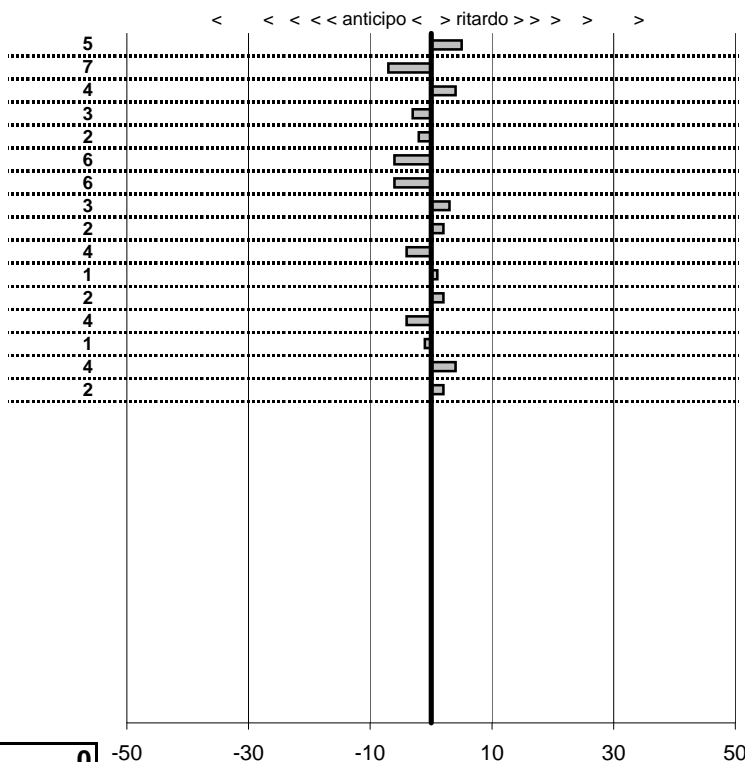

Etruria H.R.C.
XIX Coppa degli Etruschi
Viterbo 14-15 Giugno 2014

tempi e classifiche disponibili su www.cronoviterbo.net

- Cronologi - Penalità - Statistiche -

CORINTI M.-PAISIELLO L. PORSCHE 911	22

prova	t.imposto	start	stop	t.netto
PC31-Trinità	0:00:08,00	09:45:35,11	09:45:43,16	0:00:08,05
PC32-Trinità	0:00:09,00	09:45:43,16	09:45:52,09	0:00:08,93
PC33-Trinità	0:08:00,00	09:45:52,09	09:53:52,13	0:08:00,04
PC34-Trinità	0:00:05,00	09:53:52,13	09:53:57,10	0:00:04,97
PC35-Trinità	0:00:13,00	09:53:57,10	09:54:10,08	0:00:12,98
PC36-Marta	0:00:06,00	10:09:39,11	10:09:45,05	0:00:05,94
PC37-Marta	0:00:09,00	10:09:45,05	10:09:53,99	0:00:08,94
PC38-Piansano	0:20:00,00	10:09:53,99	10:29:54,02	0:20:00,03
PC39-Piansano	0:00:06,00	10:29:54,02	10:30:00,04	0:00:06,02
PC40-Piansano	0:00:06,00	10:30:00,04	10:30:06,00	0:00:05,96
PC41-Trinità 2	0:40:00,00	10:30:06,00	11:10:06,01	0:40:00,01
PC42-Trinità 2	0:00:12,00	11:10:06,01	11:10:18,03	0:00:12,02
PC43-Trinità 2	0:00:05,00	11:10:18,03	11:10:22,99	0:00:04,96
PC44-Trinità 2	0:07:50,00	11:10:22,99	11:18:12,98	0:07:49,99
PC45-Trinità 2	0:00:09,00	11:18:12,98	11:18:22,02	0:00:09,04
PC46-Trinità 2	0:00:07,00	11:18:22,02	11:18:29,04	0:00:07,02

SOMMA PENALITA'	291
MEDIA PENALITA'	6,3

ALTRE PENALITA'	0
TOTALE PENALITA'	12.994