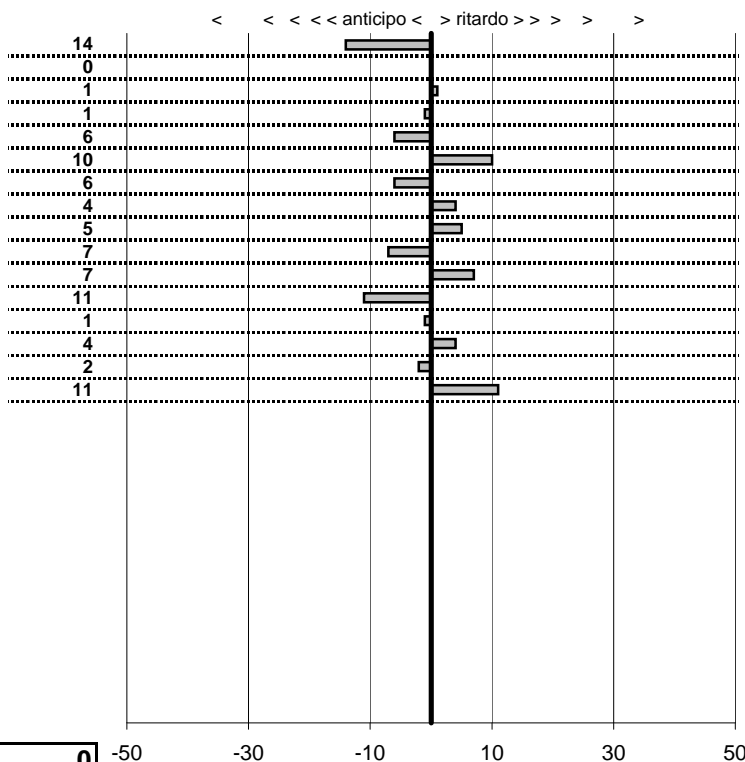

Etruria H.R.C.
XIX Coppa degli Etruschi
Viterbo 14-15 Giugno 2014

tempi e classifiche disponibili su www.cronoviterbo.net

- Cronologi - Penalità - Statistiche -

CAUDURO G.-SPERANZA L.
A112 ABARTH **20**

prova	t.imposto	start	stop	t.netto
PC31-Trinità	0:00:08,00	09:43:40,97	09:43:48,83	0:00:07,86
PC32-Trinità	0:00:09,00	09:43:48,83	09:43:57,83	0:00:09,00
PC33-Trinità	0:08:00,00	09:43:57,83	09:51:57,84	0:08:00,01
PC34-Trinità	0:00:05,00	09:51:57,84	09:52:02,83	0:00:04,99
PC35-Trinità	0:00:13,00	09:52:02,83	09:52:15,77	0:00:12,94
PC36-Marta	0:00:06,00	10:07:35,60	10:07:41,70	0:00:06,10
PC37-Marta	0:00:09,00	10:07:41,70	10:07:50,64	0:00:08,94
PC38-Piansano	0:20:00,00	10:07:50,64	10:27:50,68	0:20:00,04
PC39-Piansano	0:00:06,00	10:27:50,68	10:27:56,73	0:00:06,05
PC40-Piansano	0:00:06,00	10:27:56,73	10:28:02,66	0:00:05,93
PC41-Trinità 2	0:40:00,00	10:28:02,66	11:08:02,73	0:40:00,07
PC42-Trinità 2	0:00:12,00	11:08:02,73	11:08:14,62	0:00:11,89
PC43-Trinità 2	0:00:05,00	11:08:14,62	11:08:19,61	0:00:04,99
PC44-Trinità 2	0:07:50,00	11:08:19,61	11:16:09,65	0:07:50,04
PC45-Trinità 2	0:00:09,00	11:16:09,65	11:16:18,63	0:00:08,98
PC46-Trinità 2	0:00:07,00	11:16:18,63	11:16:25,74	0:00:07,11

SOMMA PENALITA' 272
MEDIA PENALITA' 5,9

ALTRE PENALITA' 0
TOTALE PENALITA' 16.401