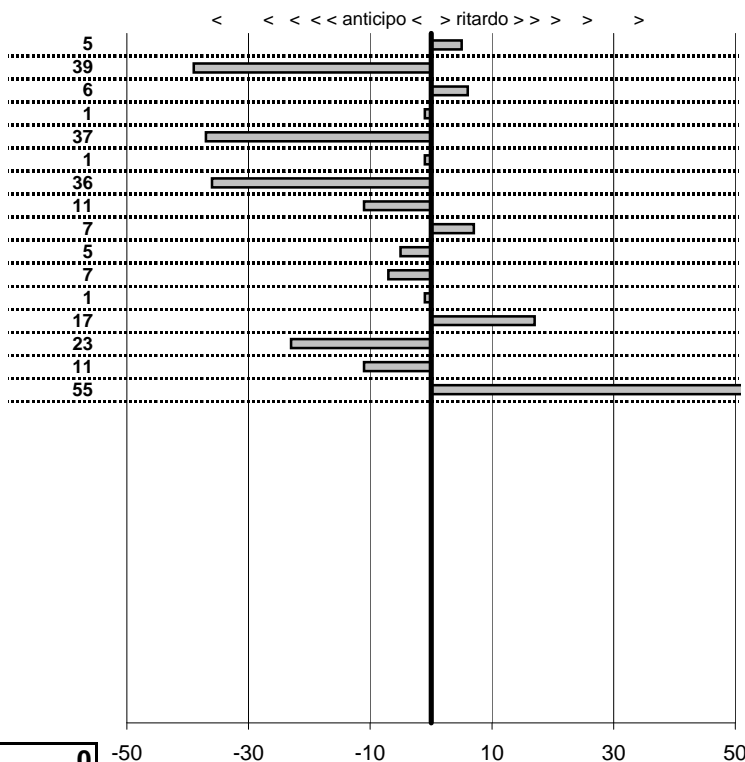

Etruria H.R.C.
XIX Coppa degli Etruschi
Viterbo 14-15 Giugno 2014

tempi e classifiche disponibili su www.cronoviterbo.net

- Cronologi - Penalità - Statistiche -

CABELLA E.-GENNARI
TRIUMPH TR 3 **44**

prova	t.imposto	start	stop	t.netto
PC31-Trinità	0:00:08,00	10:08:30,15	10:08:38,20	0:00:08,05
PC32-Trinità	0:00:09,00	10:08:38,20	10:08:46,81	0:00:08,61
PC33-Trinità	0:08:00,00	10:08:46,81	10:16:46,87	0:08:00,06
PC34-Trinità	0:00:05,00	10:16:46,87	10:16:51,86	0:00:04,99
PC35-Trinità	0:00:13,00	10:16:51,86	10:17:04,49	0:00:12,63
PC36-Marta	0:00:06,00	10:32:03,21	10:32:09,20	0:00:05,99
PC37-Marta	0:00:09,00	10:32:09,20	10:32:17,84	0:00:08,64
PC38-Piansano	0:20:00,00	10:32:17,84	10:52:17,73	0:19:59,89
PC39-Piansano	0:00:06,00	10:52:17,73	10:52:23,80	0:00:06,07
PC40-Piansano	0:00:06,00	10:52:23,80	10:52:29,75	0:00:05,95
PC41-Trinità 2	0:40:00,00	10:52:29,75	11:32:29,68	0:39:59,93
PC42-Trinità 2	0:00:12,00	11:32:29,68	11:32:41,67	0:00:11,99
PC43-Trinità 2	0:00:05,00	11:32:41,67	11:32:46,84	0:00:05,17
PC44-Trinità 2	0:07:50,00	11:32:46,84	11:40:36,61	0:07:49,77
PC45-Trinità 2	0:00:09,00	11:40:36,61	11:40:45,50	0:00:08,89
PC46-Trinità 2	0:00:07,00	11:40:45,50	11:40:53,05	0:00:07,55

SOMMA PENALITA' 1.014
MEDIA PENALITA' 22,0

ALTRE PENALITA' 0
TOTALE PENALITA' 53.400