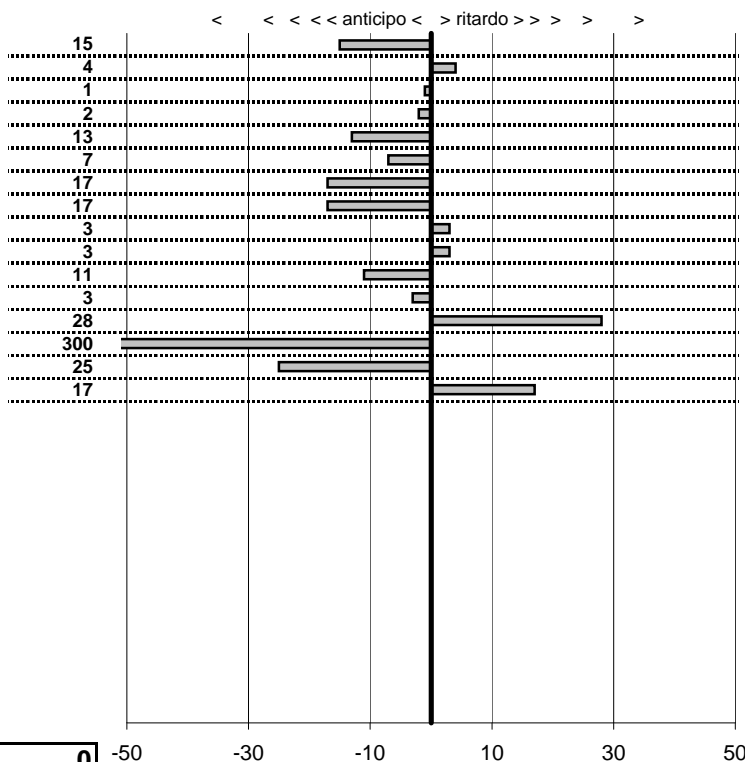

Etruria H.R.C.
XIX Coppa degli Etruschi
Viterbo 14-15 Giugno 2014

tempi e classifiche disponibili su www.cronoviterbo.net

- Cronologi - Penalità - Statistiche -

SERGNESE V.-XX
LANCIA FULVIA 1300

48

prova	t.imposto	start	stop	t.netto
PC31-Trinità	0:00:08,00	10:13:16,13	10:13:23,98	0:00:07,85
PC32-Trinità	0:00:09,00	10:13:23,98	10:13:33,02	0:00:09,04
PC33-Trinità	0:08:00,00	10:13:33,02	10:21:33,01	0:07:59,99
PC34-Trinità	0:00:05,00	10:21:33,01	10:21:37,99	0:00:04,98
PC35-Trinità	0:00:13,00	10:21:37,99	10:21:50,86	0:00:12,87
PC36-Marta	0:00:06,00	10:34:44,52	10:34:50,45	0:00:05,93
PC37-Marta	0:00:09,00	10:34:50,45	10:34:59,28	0:00:08,83
PC38-Piansano	0:20:00,00	10:34:59,28	10:54:59,11	0:19:59,83
PC39-Piansano	0:00:06,00	10:54:59,11	10:55:05,14	0:00:06,03
PC40-Piansano	0:00:06,00	10:55:05,14	10:55:11,17	0:00:06,03
PC41-Trinità 2	0:40:00,00	10:55:11,17	11:35:11,06	0:39:59,89
PC42-Trinità 2	0:00:12,00	11:35:11,06	11:35:23,03	0:00:11,97
PC43-Trinità 2	0:00:05,00	11:35:23,03	11:35:28,31	0:00:05,28
PC44-Trinità 2	0:07:50,00	11:35:28,31	11:43:12,15	0:07:43,84
PC45-Trinità 2	0:00:09,00	11:43:12,15	11:43:20,90	0:00:08,75
PC46-Trinità 2	0:00:07,00	11:43:20,90	11:43:28,07	0:00:07,17

SOMMA PENALITA' **938**
MEDIA PENALITA' **20,4**

ALTRE PENALITA' **0**
TOTALE PENALITA' **42.032**