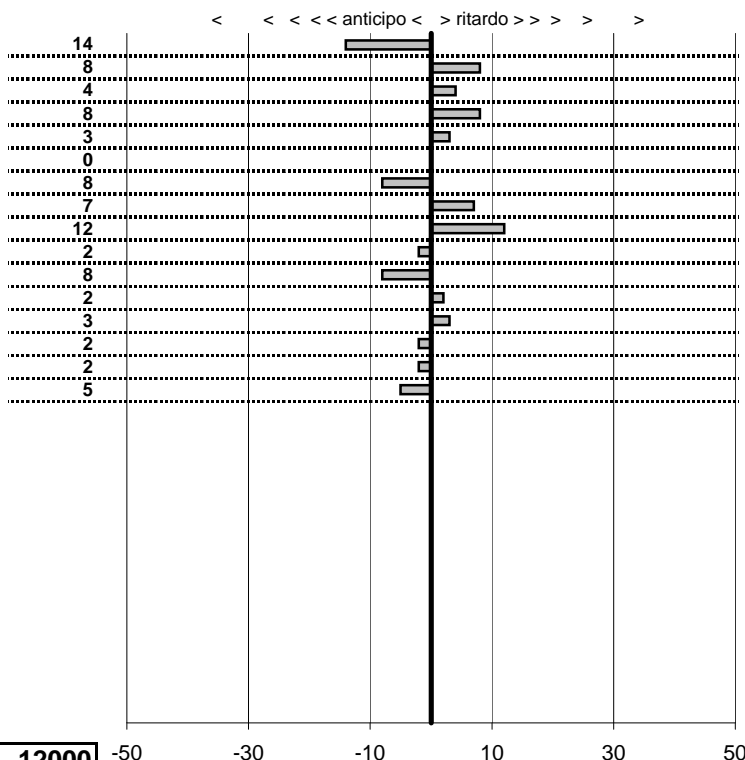

Etruria H.R.C.
XIX Coppa degli Etruschi
Viterbo 14-15 Giugno 2014

tempi e classifiche disponibili su www.cronoviterbo.net

- Cronologi - Penalità - Statistiche -

FESTA C.-MORSA V.
FIAT X1/9 **37**

prova	t.imposto	start	stop	t.netto
PC31-Trinità	0:00:08,00	10:00:39,26	10:00:47,12	0:00:07,86
PC32-Trinità	0:00:09,00	10:00:47,12	10:00:56,20	0:00:09,08
PC33-Trinità	0:08:00,00	10:00:56,20	10:08:56,24	0:08:00,04
PC34-Trinità	0:00:05,00	10:08:56,24	10:09:01,32	0:00:05,08
PC35-Trinità	0:00:13,00	10:09:01,32	10:09:14,35	0:00:13,03
PC36-Marta	0:00:06,00	10:24:20,14	10:24:26,14	0:00:06,00
PC37-Marta	0:00:09,00	10:24:26,14	10:24:35,06	0:00:08,92
PC38-Piansano	0:20:00,00	10:24:35,06	10:44:35,13	0:20:00,07
PC39-Piansano	0:00:06,00	10:44:35,13	10:44:41,25	0:00:06,12
PC40-Piansano	0:00:06,00	10:44:41,25	10:44:47,23	0:00:05,98
PC41-Trinità 2	0:40:00,00	10:44:47,23	11:24:47,15	0:39:59,92
PC42-Trinità 2	0:00:12,00	11:24:47,15	11:24:59,17	0:00:12,02
PC43-Trinità 2	0:00:05,00	11:24:59,17	11:25:04,20	0:00:05,03
PC44-Trinità 2	0:07:50,00	11:25:04,20	11:32:54,18	0:07:49,98
PC45-Trinità 2	0:00:09,00	11:32:54,18	11:33:03,16	0:00:08,98
PC46-Trinità 2	0:00:07,00	11:33:03,16	11:33:10,11	0:00:06,95

SOMMA PENALITA'	672
MEDIA PENALITA'	18,7

ALTRE PENALITA'	12000
TOTALE PENALITA'	939.208