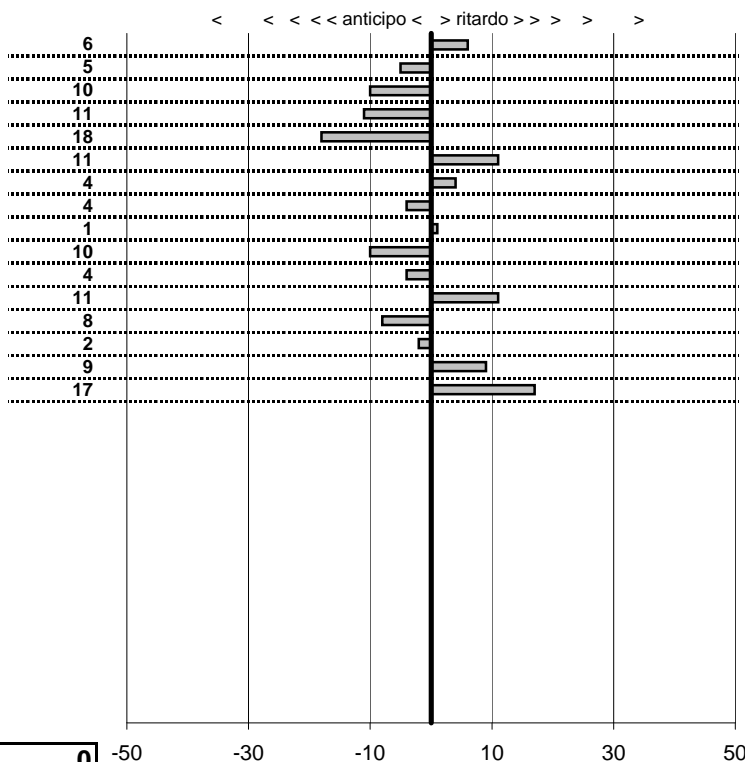

Etruria H.R.C.
XIX Coppa degli Etruschi
Viterbo 14-15 Giugno 2014

tempi e classifiche disponibili su www.cronoviterbo.net

- Cronologi - Penalità - Statistiche -
CARTABBIA P.-D'ORTO S.
FIAT 500 F **30**

prova	t.imposto	start	stop	t.netto
PC31-Trinità	0:00:08,00	09:52:58,54	09:53:06,60	0:00:08,06
PC32-Trinità	0:00:09,00	09:53:06,60	09:53:15,55	0:00:08,95
PC33-Trinità	0:08:00,00	09:53:15,55	10:01:15,45	0:07:59,90
PC34-Trinità	0:00:05,00	10:01:15,45	10:01:20,34	0:00:04,89
PC35-Trinità	0:00:13,00	10:01:20,34	10:01:33,16	0:00:12,82
PC36-Marta	0:00:06,00	10:17:02,72	10:17:08,83	0:00:06,11
PC37-Marta	0:00:09,00	10:17:08,83	10:17:17,87	0:00:09,04
PC38-Piansano	0:20:00,00	10:17:17,87	10:37:17,83	0:19:59,96
PC39-Piansano	0:00:06,00	10:37:17,83	10:37:23,84	0:00:06,01
PC40-Piansano	0:00:06,00	10:37:23,84	10:37:29,74	0:00:05,90
PC41-Trinità 2	0:40:00,00	10:37:29,74	11:17:29,70	0:39:59,96
PC42-Trinità 2	0:00:12,00	11:17:29,70	11:17:41,81	0:00:12,11
PC43-Trinità 2	0:00:05,00	11:17:41,81	11:17:46,73	0:00:04,92
PC44-Trinità 2	0:07:50,00	11:17:46,73	11:25:36,71	0:07:49,98
PC45-Trinità 2	0:00:09,00	11:25:36,71	11:25:45,80	0:00:09,09
PC46-Trinità 2	0:00:07,00	11:25:45,80	11:25:52,97	0:00:07,17

SOMMA PENALITA' **334**
MEDIA PENALITA' **7,3**

ALTRE PENALITA' **0**
TOTALE PENALITA' **19.338**