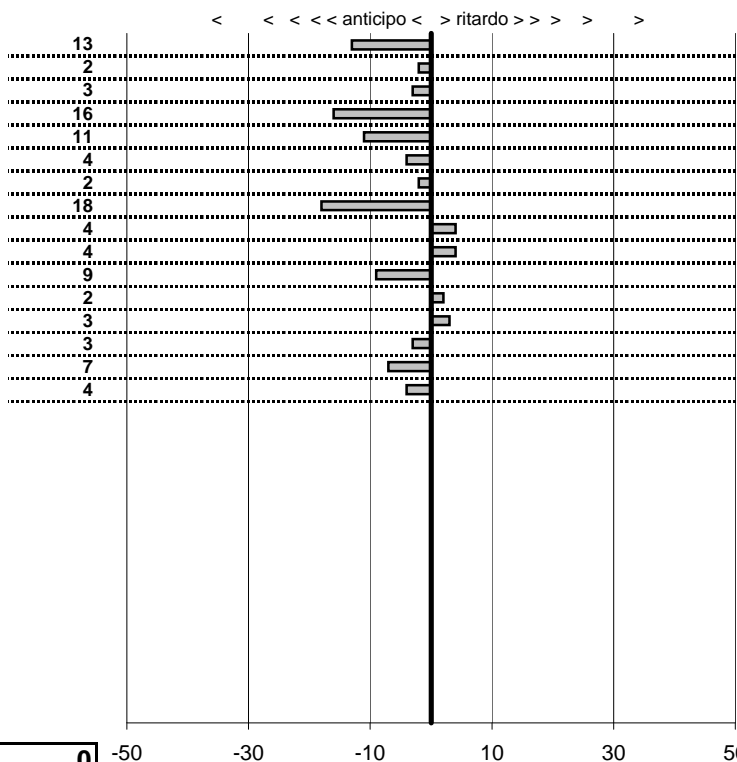

Etruria H.R.C.
XIX Coppa degli Etruschi
Viterbo 14-15 Giugno 2014

tempi e classifiche disponibili su www.cronoviterbo.net

- Cronologi - Penalità - Statistiche -

MAZZELLA G.-MARROCCO F.
A112 ABARTH **34**

prova	t.imposto	start	stop	t.netto
PC31-Trinità	0:00:08,00	09:57:25,00	09:57:32,87	0:00:07,87
PC32-Trinità	0:00:09,00	09:57:32,87	09:57:41,85	0:00:08,98
PC33-Trinità	0:08:00,00	09:57:41,85	10:05:41,82	0:07:59,97
PC34-Trinità	0:00:05,00	10:05:41,82	10:05:46,66	0:00:04,84
PC35-Trinità	0:00:13,00	10:05:46,66	10:05:59,55	0:00:12,89
PC36-Marta	0:00:06,00	10:21:15,95	10:21:21,91	0:00:05,96
PC37-Marta	0:00:09,00	10:21:21,91	10:21:30,89	0:00:08,98
PC38-Piansano	0:20:00,00	10:21:30,89	10:41:30,71	0:19:59,82
PC39-Piansano	0:00:06,00	10:41:30,71	10:41:36,75	0:00:06,04
PC40-Piansano	0:00:06,00	10:41:36,75	10:41:42,79	0:00:06,04
PC41-Trinità 2	0:40:00,00	10:41:42,79	11:21:42,70	0:39:59,91
PC42-Trinità 2	0:00:12,00	11:21:42,70	11:21:54,72	0:00:12,02
PC43-Trinità 2	0:00:05,00	11:21:54,72	11:21:59,75	0:00:05,03
PC44-Trinità 2	0:07:50,00	11:21:59,75	11:29:49,72	0:07:49,97
PC45-Trinità 2	0:00:09,00	11:29:49,72	11:29:58,65	0:00:08,93
PC46-Trinità 2	0:00:07,00	11:29:58,65	11:30:05,61	0:00:06,96

SOMMA PENALITA' 303
MEDIA PENALITA' 6,6

ALTRE PENALITA' 0
TOTALE PENALITA' 19.368