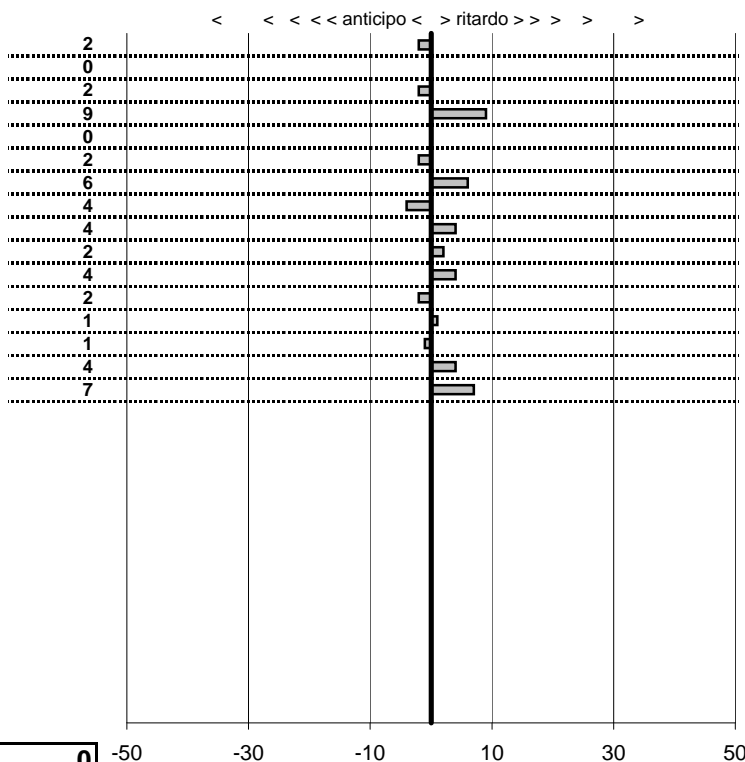

Etruria H.R.C.
XIX Coppa degli Etruschi
Viterbo 14-15 Giugno 2014

tempi e classifiche disponibili su www.cronoviterbo.net

- Cronologi - Penalità - Statistiche -

RIBOLDI A.-SABBADINI P. **18**
FIAT 508 S BARCHETTA

prova	t.imposto	start	stop	t.netto
PC31-Trinità	0:00:08,00	09:40:35,30	09:40:43,28	0:00:07,98
PC32-Trinità	0:00:09,00	09:40:43,28	09:40:52,28	0:00:09,00
PC33-Trinità	0:08:00,00	09:40:52,28	09:48:52,26	0:07:59,98
PC34-Trinità	0:00:05,00	09:48:52,26	09:48:57,35	0:00:05,09
PC35-Trinità	0:00:13,00	09:48:57,35	09:49:10,35	0:00:13,00
PC36-Marta	0:00:06,00	10:02:15,05	10:02:21,03	0:00:05,98
PC37-Marta	0:00:09,00	10:02:21,03	10:02:30,09	0:00:09,06
PC38-Piansano	0:20:00,00	10:02:30,09	10:22:30,05	0:19:59,96
PC39-Piansano	0:00:06,00	10:22:30,05	10:22:36,09	0:00:06,04
PC40-Piansano	0:00:06,00	10:22:36,09	10:22:42,11	0:00:06,02
PC41-Trinità 2	0:40:00,00	10:22:42,11	11:02:42,15	0:40:00,04
PC42-Trinità 2	0:00:12,00	11:02:42,15	11:02:54,13	0:00:11,98
PC43-Trinità 2	0:00:05,00	11:02:54,13	11:02:59,14	0:00:05,01
PC44-Trinità 2	0:07:50,00	11:02:59,14	11:10:49,13	0:07:49,99
PC45-Trinità 2	0:00:09,00	11:10:49,13	11:10:58,17	0:00:09,04
PC46-Trinità 2	0:00:07,00	11:10:58,17	11:11:05,24	0:00:07,07

SOMMA PENALITA' **161**
MEDIA PENALITA' **3,5**

ALTRE PENALITA' **0**
TOTALE PENALITA' **4.653**