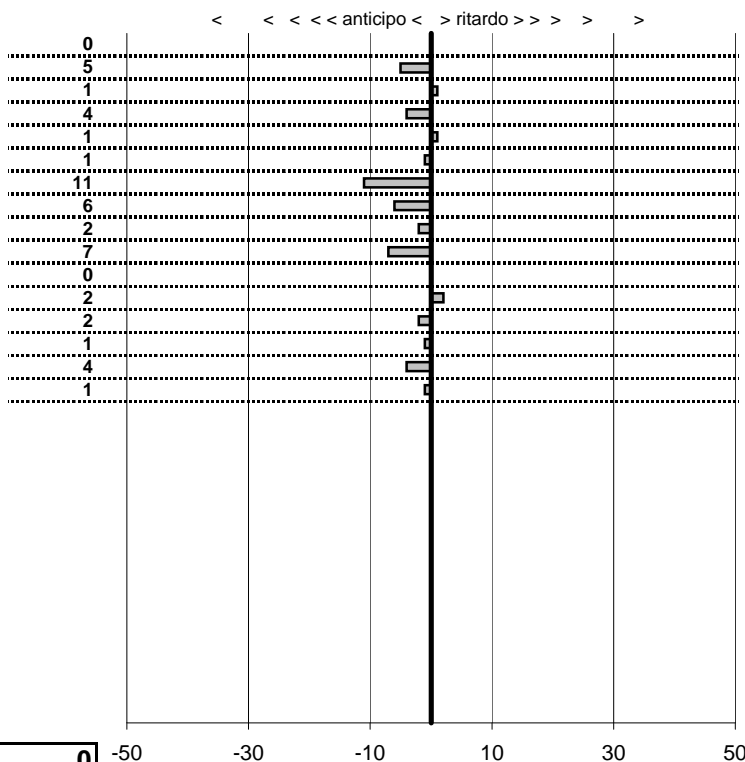

Etruria H.R.C.
XIX Coppa degli Etruschi
Viterbo 14-15 Giugno 2014

tempi e classifiche disponibili su www.cronoviterbo.net

- Cronologi - Penalità - Statistiche -
MACCARIO G.-BAVARO A.
A112 ABARTH **31**

prova	t.imposto	start	stop	t.netto
PC31-Trinità	0:00:08,00	09:54:00,04	09:54:08,04	0:00:08,00
PC32-Trinità	0:00:09,00	09:54:08,04	09:54:16,99	0:00:08,95
PC33-Trinità	0:08:00,00	09:54:16,99	10:02:17,00	0:08:00,01
PC34-Trinità	0:00:05,00	10:02:17,00	10:02:21,96	0:00:04,96
PC35-Trinità	0:00:13,00	10:02:21,96	10:02:34,97	0:00:13,01
PC36-Marta	0:00:06,00	10:18:07,09	10:18:13,08	0:00:05,99
PC37-Marta	0:00:09,00	10:18:13,08	10:18:21,97	0:00:08,89
PC38-Piansano	0:20:00,00	10:18:21,97	10:38:21,91	0:19:59,94
PC39-Piansano	0:00:06,00	10:38:21,91	10:38:27,89	0:00:05,98
PC40-Piansano	0:00:06,00	10:38:27,89	10:38:33,82	0:00:05,93
PC41-Trinità 2	0:40:00,00	10:38:33,82	11:18:33,82	0:40:00,00
PC42-Trinità 2	0:00:12,00	11:18:33,82	11:18:45,84	0:00:12,02
PC43-Trinità 2	0:00:05,00	11:18:45,84	11:18:50,82	0:00:04,98
PC44-Trinità 2	0:07:50,00	11:18:50,82	11:26:40,81	0:07:49,99
PC45-Trinità 2	0:00:09,00	11:26:40,81	11:26:49,77	0:00:08,96
PC46-Trinità 2	0:00:07,00	11:26:49,77	11:26:56,76	0:00:06,99

SOMMA PENALITA' **178**
MEDIA PENALITA' **3,9**

ALTRE PENALITA' **0**
TOTALE PENALITA' **10.850**