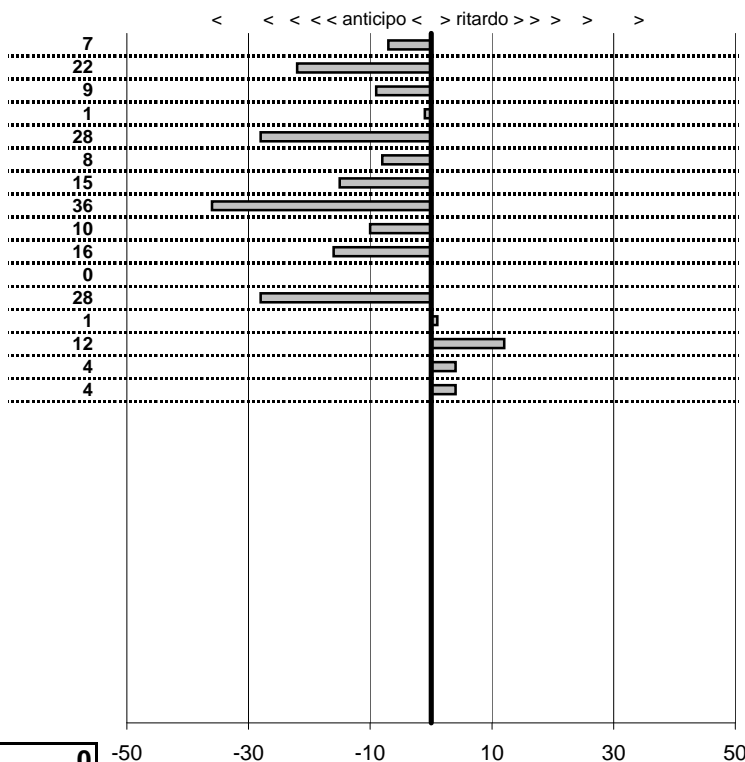

Etruria H.R.C.
XIX Coppa degli Etruschi
Viterbo 14-15 Giugno 2014

tempi e classifiche disponibili su www.cronoviterbo.net

- Cronologi - Penalità - Statistiche -
FORZI A.-FARSETTI R.
A112 ABARTH **49**

prova	t.imposto	start	stop	t.netto
PC31-Trinità	0:00:08,00	10:14:15,75	10:14:23,68	0:00:07,93
PC32-Trinità	0:00:09,00	10:14:23,68	10:14:32,46	0:00:08,78
PC33-Trinità	0:08:00,00	10:14:32,46	10:22:32,37	0:07:59,91
PC34-Trinità	0:00:05,00	10:22:32,37	10:22:37,36	0:00:04,99
PC35-Trinità	0:00:13,00	10:22:37,36	10:22:50,08	0:00:12,72
PC36-Marta	0:00:06,00	10:35:40,22	10:35:46,14	0:00:05,92
PC37-Marta	0:00:09,00	10:35:46,14	10:35:54,99	0:00:08,85
PC38-Piansano	0:20:00,00	10:35:54,99	10:55:54,63	0:19:59,64
PC39-Piansano	0:00:06,00	10:55:54,63	10:56:00,53	0:00:05,90
PC40-Piansano	0:00:06,00	10:56:00,53	10:56:06,37	0:00:05,84
PC41-Trinità 2	0:40:00,00	10:56:06,37	11:36:06,37	0:40:00,00
PC42-Trinità 2	0:00:12,00	11:36:06,37	11:36:18,09	0:00:11,72
PC43-Trinità 2	0:00:05,00	11:36:18,09	11:36:23,10	0:00:05,01
PC44-Trinità 2	0:07:50,00	11:36:23,10	11:44:13,22	0:07:50,12
PC45-Trinità 2	0:00:09,00	11:44:13,22	11:44:22,26	0:00:09,04
PC46-Trinità 2	0:00:07,00	11:44:22,26	11:44:29,30	0:00:07,04

SOMMA PENALITA' **513**
MEDIA PENALITA' **11,2**

ALTRE PENALITA' **0**
TOTALE PENALITA' **36.369**