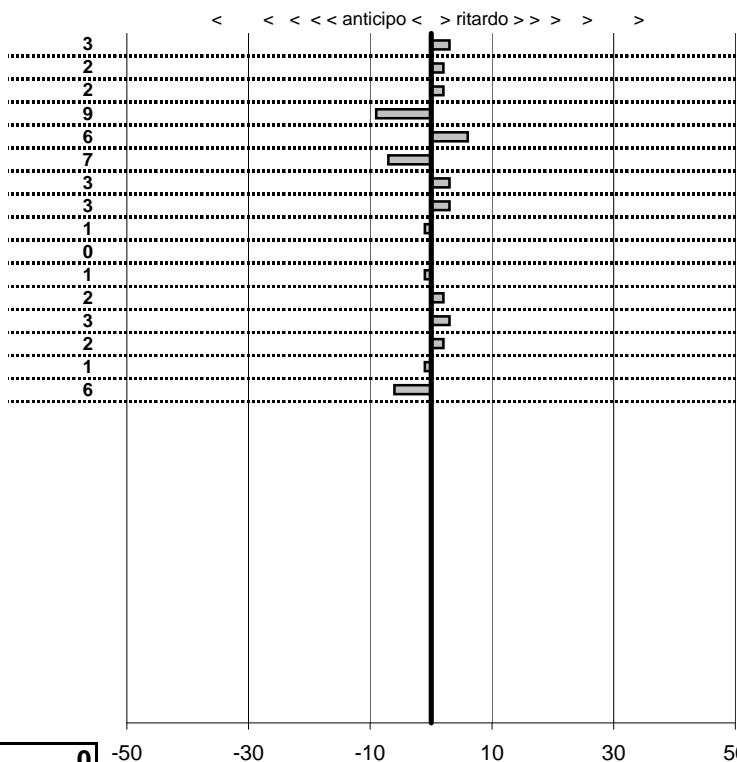

Etruria H.R.C.
XIX Coppa degli Etruschi
Viterbo 14-15 Giugno 2014

tempi e classifiche disponibili su www.cronoviterbo.net

- Cronologi - Penalità - Statistiche -

ALIVERTI A.-TONINELLI G. **17**
FIAT 508 S

prova	t.imposto	start	stop	t.netto
PC31-Trinità	0:00:08,00	09:39:30,30	09:39:38,33	0:00:08,03
PC32-Trinità	0:00:09,00	09:39:38,33	09:39:47,35	0:00:09,02
PC33-Trinità	0:08:00,00	09:39:47,35	09:47:47,37	0:08:00,02
PC34-Trinità	0:00:05,00	09:47:47,37	09:47:52,28	0:00:04,91
PC35-Trinità	0:00:13,00	09:47:52,28	09:48:05,34	0:00:13,06
PC36-Marta	0:00:06,00	10:01:11,28	10:01:17,21	0:00:05,93
PC37-Marta	0:00:09,00	10:01:17,21	10:01:26,24	0:00:09,03
PC38-Piansano	0:20:00,00	10:01:26,24	10:21:26,27	0:20:00,03
PC39-Piansano	0:00:06,00	10:21:26,27	10:21:32,26	0:00:05,99
PC40-Piansano	0:00:06,00	10:21:32,26	10:21:38,26	0:00:06,00
PC41-Trinità 2	0:40:00,00	10:21:38,26	11:01:38,25	0:39:59,99
PC42-Trinità 2	0:00:12,00	11:01:38,25	11:01:50,27	0:00:12,02
PC43-Trinità 2	0:00:05,00	11:01:50,27	11:01:55,30	0:00:05,03
PC44-Trinità 2	0:07:50,00	11:01:55,30	11:09:45,32	0:07:50,02
PC45-Trinità 2	0:00:09,00	11:09:45,32	11:09:54,31	0:00:08,99
PC46-Trinità 2	0:00:07,00	11:09:54,31	11:10:01,25	0:00:06,94

SOMMA PENALITA' **277**
MEDIA PENALITA' **6,0**

ALTRE PENALITA' **0**
TOTALE PENALITA' **5.643**