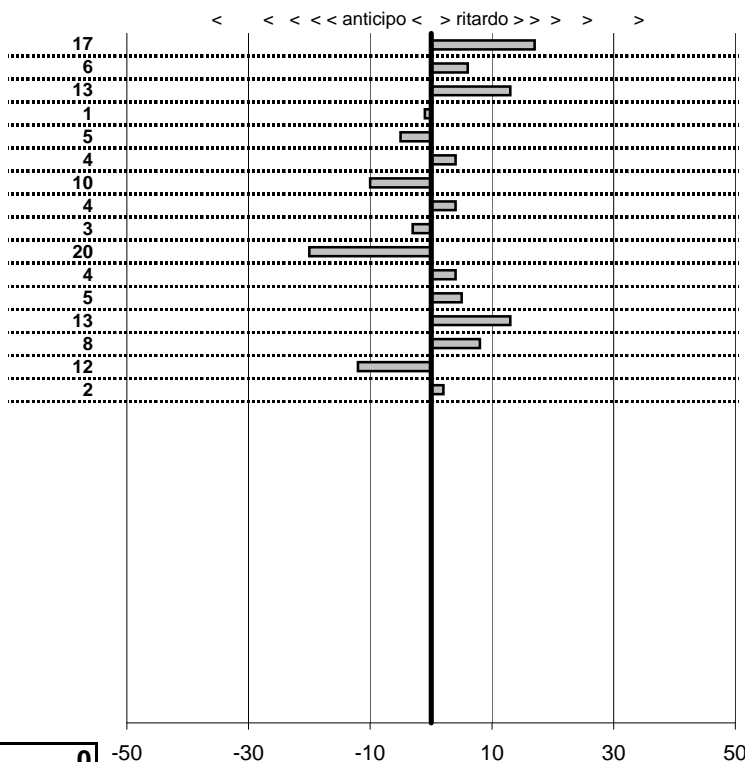

Etruria H.R.C.
XIX Coppa degli Etruschi
Viterbo 14-15 Giugno 2014

tempi e classifiche disponibili su www.cronoviterbo.net

- Cronologi - Penalità - Statistiche -

NICOLO' S.-BATTISTI A. **40**
MG A

prova	t.imposto	start	stop	t.netto
PC31-Trinità	0:00:08,00	10:04:14,89	10:04:23,06	0:00:08,17
PC32-Trinità	0:00:09,00	10:04:23,06	10:04:32,12	0:00:09,06
PC33-Trinità	0:08:00,00	10:04:32,12	10:12:32,25	0:08:00,13
PC34-Trinità	0:00:05,00	10:12:32,25	10:12:37,24	0:00:04,99
PC35-Trinità	0:00:13,00	10:12:37,24	10:12:50,19	0:00:12,95
PC36-Marta	0:00:06,00	10:27:26,60	10:27:32,64	0:00:06,04
PC37-Marta	0:00:09,00	10:27:32,64	10:27:41,54	0:00:08,90
PC38-Piansano	0:20:00,00	10:27:41,54	10:47:41,58	0:20:00,04
PC39-Piansano	0:00:06,00	10:47:41,58	10:47:47,55	0:00:05,97
PC40-Piansano	0:00:06,00	10:47:47,55	10:47:53,35	0:00:05,80
PC41-Trinità 2	0:40:00,00	10:47:53,35	11:27:53,39	0:40:00,04
PC42-Trinità 2	0:00:12,00	11:27:53,39	11:28:05,44	0:00:12,05
PC43-Trinità 2	0:00:05,00	11:28:05,44	11:28:10,57	0:00:05,13
PC44-Trinità 2	0:07:50,00	11:28:10,57	11:36:00,65	0:07:50,08
PC45-Trinità 2	0:00:09,00	11:36:00,65	11:36:09,53	0:00:08,88
PC46-Trinità 2	0:00:07,00	11:36:09,53	11:36:16,55	0:00:07,02

SOMMA PENALITA' **382**
MEDIA PENALITA' **8,3**

ALTRE PENALITA' **0**
TOTALE PENALITA' **18.536**