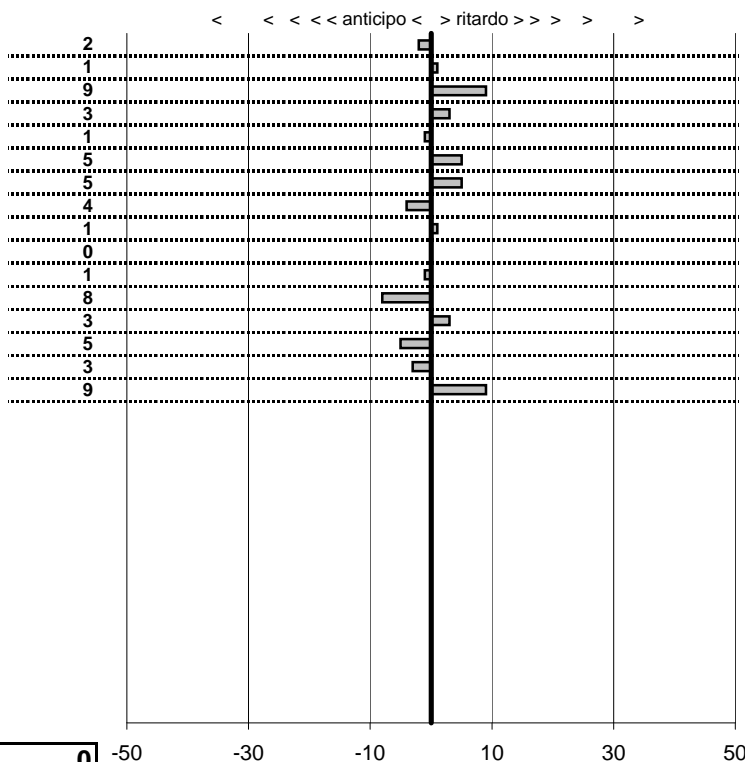

Etruria H.R.C.
XIX Coppa degli Etruschi
Viterbo 14-15 Giugno 2014

tempi e classifiche disponibili su www.cronoviterbo.net

- Cronologi - Penalità - Statistiche -

NIGRO V.-DI IORIO F.
LANCIA FULVIA **35**

prova	t.imposto	start	stop	t.netto
PC31-Trinità	0:00:08,00	09:58:26,92	09:58:34,90	0:00:07,98
PC32-Trinità	0:00:09,00	09:58:34,90	09:58:43,91	0:00:09,01
PC33-Trinità	0:08:00,00	09:58:43,91	10:06:44,00	0:08:00,09
PC34-Trinità	0:00:05,00	10:06:44,00	10:06:49,03	0:00:05,03
PC35-Trinità	0:00:13,00	10:06:49,03	10:07:02,02	0:00:12,99
PC36-Marta	0:00:06,00	10:22:14,88	10:22:20,93	0:00:06,05
PC37-Marta	0:00:09,00	10:22:20,93	10:22:29,98	0:00:09,05
PC38-Piansano	0:20:00,00	10:22:29,98	10:42:29,94	0:19:59,96
PC39-Piansano	0:00:06,00	10:42:29,94	10:42:35,95	0:00:06,01
PC40-Piansano	0:00:06,00	10:42:35,95	10:42:41,95	0:00:06,00
PC41-Trinità 2	0:40:00,00	10:42:41,95	11:22:41,94	0:39:59,99
PC42-Trinità 2	0:00:12,00	11:22:41,94	11:22:53,86	0:00:11,92
PC43-Trinità 2	0:00:05,00	11:22:53,86	11:22:58,89	0:00:05,03
PC44-Trinità 2	0:07:50,00	11:22:58,89	11:30:48,84	0:07:49,95
PC45-Trinità 2	0:00:09,00	11:30:48,84	11:30:57,81	0:00:08,97
PC46-Trinità 2	0:00:07,00	11:30:57,81	11:31:04,90	0:00:07,09

SOMMA PENALITA' 269
MEDIA PENALITA' 5,8

ALTRE PENALITA' 0
TOTALE PENALITA' 17.520