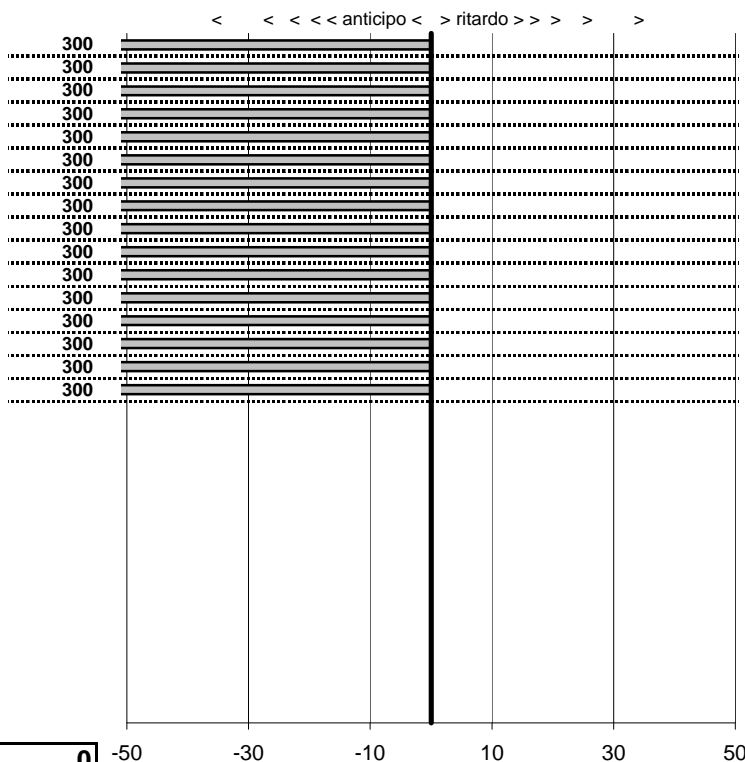

Etruria H.R.C.
XIX Coppa degli Etruschi
Viterbo 14-15 Giugno 2014

tempi e classifiche disponibili su www.cronoviterbo.net

- Cronologi - Penalità - Statistiche -

CAPPELLA G.-CAPPELLA A.
A112 ABARTH **23**

prova	t.imposto	start	stop	t.netto
PC31-Trinità	0:00:08,00	00:00:00,00	00:00:00,00	0:00:00,00
PC32-Trinità	0:00:09,00	00:00:00,00	00:00:00,00	0:00:00,00
PC33-Trinità	0:08:00,00	00:00:00,00	00:00:00,00	0:00:00,00
PC34-Trinità	0:00:05,00	00:00:00,00	00:00:00,00	0:00:00,00
PC35-Trinità	0:00:13,00	00:00:00,00	00:00:00,00	0:00:00,00
PC36-Marta	0:00:06,00	00:00:00,00	00:00:00,00	0:00:00,00
PC37-Marta	0:00:09,00	00:00:00,00	00:00:00,00	0:00:00,00
PC38-Piansano	0:20:00,00	00:00:00,00	00:00:00,00	0:00:00,00
PC39-Piansano	0:00:06,00	00:00:00,00	00:00:00,00	0:00:00,00
PC40-Piansano	0:00:06,00	00:00:00,00	00:00:00,00	0:00:00,00
PC41-Trinità 2	0:40:00,00	00:00:00,00	00:00:00,00	0:00:00,00
PC42-Trinità 2	0:00:12,00	00:00:00,00	00:00:00,00	0:00:00,00
PC43-Trinità 2	0:00:05,00	00:00:00,00	00:00:00,00	0:00:00,00
PC44-Trinità 2	0:07:50,00	00:00:00,00	00:00:00,00	0:00:00,00
PC45-Trinità 2	0:00:09,00	00:00:00,00	00:00:00,00	0:00:00,00
PC46-Trinità 2	0:00:07,00	00:00:00,00	00:00:00,00	0:00:00,00

SOMMA PENALITA' 408
MEDIA PENALITA' 13,6

ALTRE PENALITA' 0
TOTALE PENALITA' -14.400