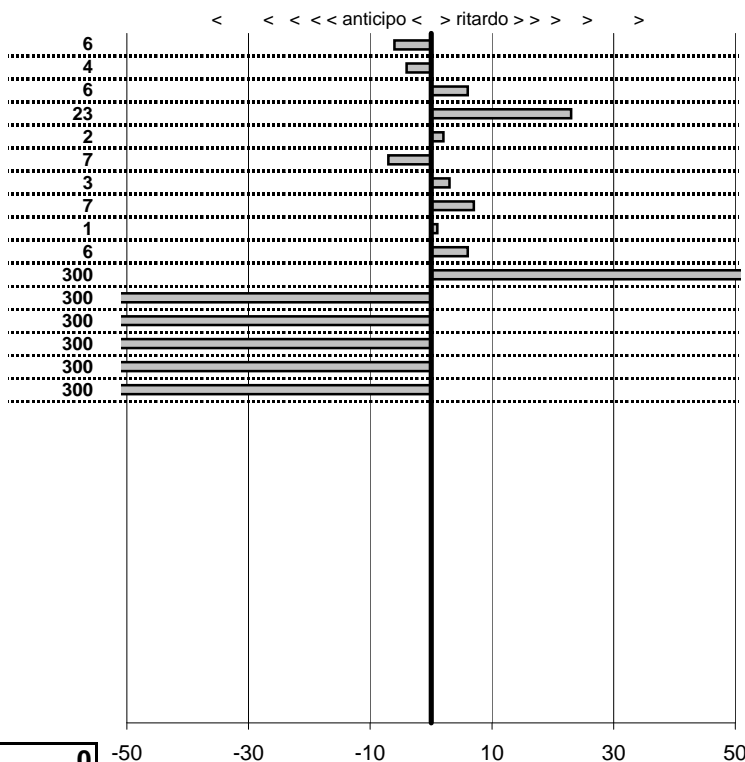

Etruria H.R.C.
XIX Coppa degli Etruschi
Viterbo 14-15 Giugno 2014

tempi e classifiche disponibili su www.cronoviterbo.net

- Cronologi - Penalità - Statistiche -

PAOLETTI F.-XX LANCIA BETA	60

prova	t.imposto	start	stop	t.netto
PC31-Trinità	0:00:08,00	09:18:02,65	09:18:10,59	0:00:07,94
PC32-Trinità	0:00:09,00	09:18:10,59	09:18:19,55	0:00:08,96
PC33-Trinità	0:08:00,00	09:18:19,55	09:26:19,61	0:08:00,06
PC34-Trinità	0:00:05,00	09:26:19,61	09:26:24,84	0:00:05,23
PC35-Trinità	0:00:13,00	09:26:24,84	09:26:37,86	0:00:13,02
PC36-Marta	0:00:06,00	09:47:37,86	09:47:43,79	0:00:05,93
PC37-Marta	0:00:09,00	09:47:43,79	09:47:52,82	0:00:09,03
PC38-Piansano	0:20:00,00	09:47:52,82	10:07:52,89	0:20:00,07
PC39-Piansano	0:00:06,00	10:07:52,89	10:07:58,90	0:00:06,01
PC40-Piansano	0:00:06,00	10:07:58,90	10:08:04,96	0:00:06,06
PC41-Trinità 2	0:40:00,00	10:08:04,96	00:00:00,00	6:08:04,96
PC42-Trinità 2	0:00:12,00	00:00:00,00	00:00:00,00	0:00:00,00
PC43-Trinità 2	0:00:05,00	00:00:00,00	00:00:00,00	0:00:00,00
PC44-Trinità 2	0:07:50,00	00:00:00,00	00:00:00,00	0:00:00,00
PC45-Trinità 2	0:00:09,00	00:00:00,00	00:00:00,00	0:00:00,00
PC46-Trinità 2	0:00:07,00	00:00:00,00	00:00:00,00	0:00:00,00

SOMMA PENALITA'	997
MEDIA PENALITA'	24,9

ALTRE PENALITA'	0
TOTALE PENALITA'	30.172