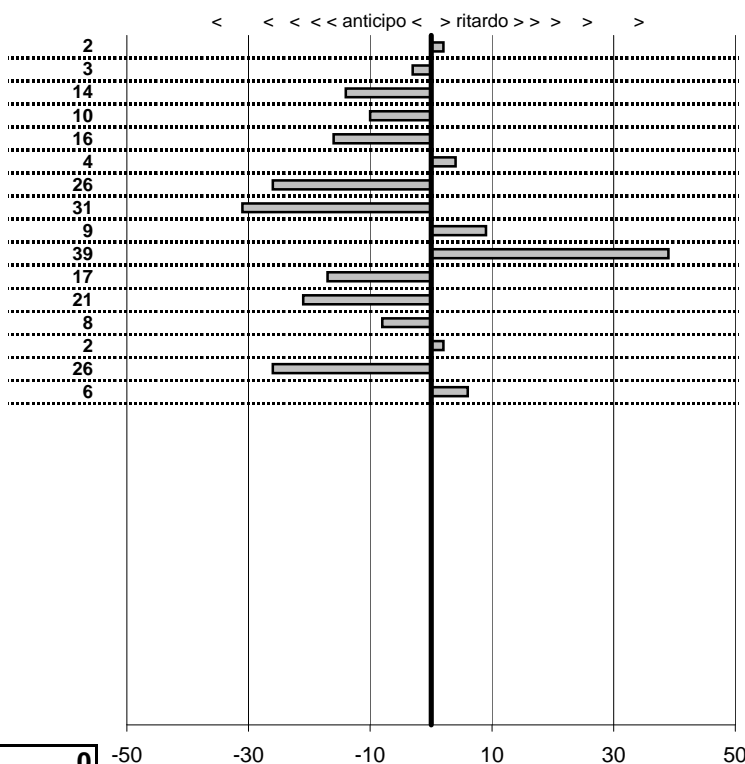

Etruria H.R.C.
XIX Coppa degli Etruschi
Viterbo 14-15 Giugno 2014

tempi e classifiche disponibili su www.cronoviterbo.net

- Cronologi - Penalità - Statistiche -

GRIMALDI F.-XX
TRIUMPH TR 3

43

prova	t.imposto	start	stop	t.netto
PC31-Trinità	0:00:08,00	10:07:26,62	10:07:34,64	0:00:08,02
PC32-Trinità	0:00:09,00	10:07:34,64	10:07:43,61	0:00:08,97
PC33-Trinità	0:08:00,00	10:07:43,61	10:15:43,47	0:07:59,86
PC34-Trinità	0:00:05,00	10:15:43,47	10:15:48,37	0:00:04,90
PC35-Trinità	0:00:13,00	10:15:48,37	10:16:01,21	0:00:12,84
PC36-Marta	0:00:06,00	10:36:52,58	10:36:58,62	0:00:06,04
PC37-Marta	0:00:09,00	10:36:58,62	10:37:07,36	0:00:08,74
PC38-Piansano	0:20:00,00	10:37:07,36	10:57:07,05	0:19:59,69
PC39-Piansano	0:00:06,00	10:57:07,05	10:57:13,14	0:00:06,09
PC40-Piansano	0:00:06,00	10:57:13,14	10:57:19,53	0:00:06,39
PC41-Trinità 2	0:40:00,00	10:57:19,53	11:37:19,36	0:39:59,83
PC42-Trinità 2	0:00:12,00	11:37:19,36	11:37:31,15	0:00:11,79
PC43-Trinità 2	0:00:05,00	11:37:31,15	11:37:36,07	0:00:04,92
PC44-Trinità 2	0:07:50,00	11:37:36,07	11:45:26,09	0:07:50,02
PC45-Trinità 2	0:00:09,00	11:45:26,09	11:45:34,83	0:00:08,74
PC46-Trinità 2	0:00:07,00	11:45:34,83	11:45:41,89	0:00:07,06

SOMMA PENALITA' **1.011**
MEDIA PENALITA' **22,0**

ALTRE PENALITA' **0**
TOTALE PENALITA' **45.646**