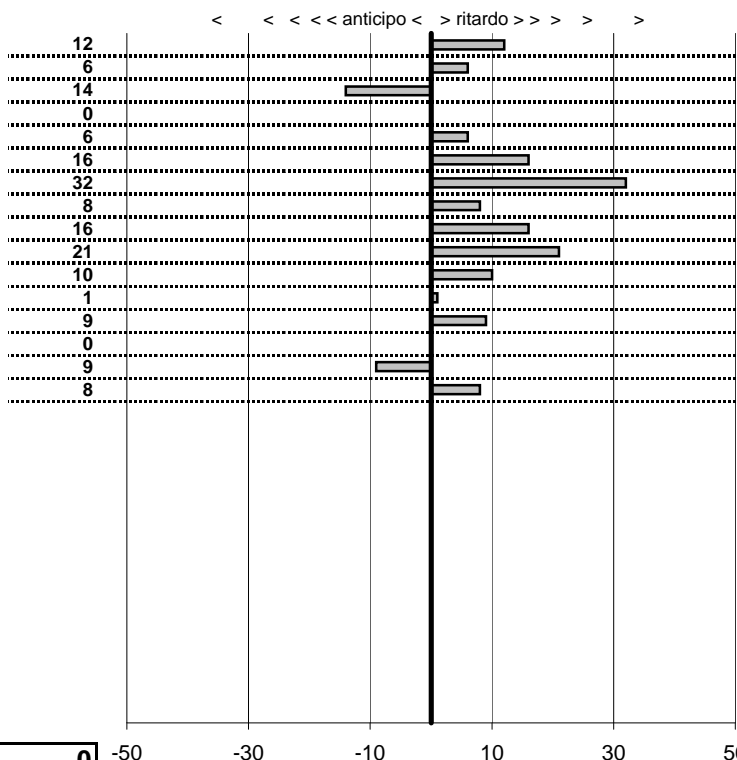

Etruria H.R.C.
XIX Coppa degli Etruschi
Viterbo 14-15 Giugno 2014

tempi e classifiche disponibili su www.cronoviterbo.net

- Cronologi - Penalità - Statistiche -
IMBIMBO S.-COLASANTE V.
FULVIA 2C **42**

prova	t.imposto	start	stop	t.netto
PC31-Trinità	0:00:08,00	10:06:21,07	10:06:29,19	0:00:08,12
PC32-Trinità	0:00:09,00	10:06:29,19	10:06:38,25	0:00:09,06
PC33-Trinità	0:08:00,00	10:06:38,25	10:14:38,11	0:07:59,86
PC34-Trinità	0:00:05,00	10:14:38,11	10:14:43,11	0:00:05,00
PC35-Trinità	0:00:13,00	10:14:43,11	10:14:56,17	0:00:13,06
PC36-Marta	0:00:06,00	10:29:29,10	10:29:35,26	0:00:06,16
PC37-Marta	0:00:09,00	10:29:35,26	10:29:44,58	0:00:09,32
PC38-Piansano	0:20:00,00	10:29:44,58	10:49:44,66	0:20:00,08
PC39-Piansano	0:00:06,00	10:49:44,66	10:49:50,82	0:00:06,16
PC40-Piansano	0:00:06,00	10:49:50,82	10:49:57,03	0:00:06,21
PC41-Trinità 2	0:40:00,00	10:49:57,03	11:29:57,13	0:40:00,10
PC42-Trinità 2	0:00:12,00	11:29:57,13	11:30:09,14	0:00:12,01
PC43-Trinità 2	0:00:05,00	11:30:09,14	11:30:14,23	0:00:05,09
PC44-Trinità 2	0:07:50,00	11:30:14,23	11:38:04,23	0:07:50,00
PC45-Trinità 2	0:00:09,00	11:38:04,23	11:38:13,14	0:00:08,91
PC46-Trinità 2	0:00:07,00	11:38:13,14	11:38:20,22	0:00:07,08

SOMMA PENALITA'	635
MEDIA PENALITA'	13,8

ALTRE PENALITA'	0
TOTALE PENALITA'	36.140