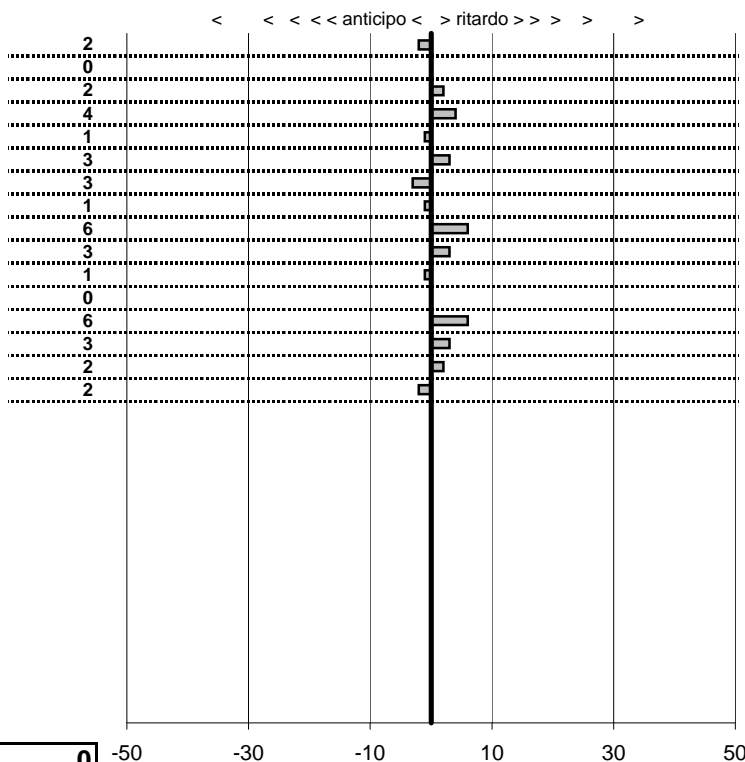

Etruria H.R.C.
XIX Coppa degli Etruschi
Viterbo 14-15 Giugno 2014

tempi e classifiche disponibili su www.cronoviterbo.net

- Cronologi - Penalità - Statistiche -
AIOLFI M.-ZAMBIANCHI S.
A112 ABARTH **25**

prova	t.imposto	start	stop	t.netto
PC31-Trinità	0:00:08,00	09:47:31,04	09:47:39,02	0:00:07,98
PC32-Trinità	0:00:09,00	09:47:39,02	09:47:48,02	0:00:09,00
PC33-Trinità	0:08:00,00	09:47:48,02	09:55:48,04	0:08:00,02
PC34-Trinità	0:00:05,00	09:55:48,04	09:55:53,08	0:00:05,04
PC35-Trinità	0:00:13,00	09:55:53,08	09:56:06,07	0:00:12,99
PC36-Marta	0:00:06,00	10:11:48,01	10:11:54,04	0:00:06,03
PC37-Marta	0:00:09,00	10:11:54,04	10:12:03,01	0:00:08,97
PC38-Piansano	0:20:00,00	10:12:03,01	10:32:03,00	0:19:59,99
PC39-Piansano	0:00:06,00	10:32:03,00	10:32:09,06	0:00:06,06
PC40-Piansano	0:00:06,00	10:32:09,06	10:32:15,09	0:00:06,03
PC41-Trinità 2	0:40:00,00	10:32:15,09	11:12:15,08	0:39:59,99
PC42-Trinità 2	0:00:12,00	11:12:15,08	11:12:27,08	0:00:12,00
PC43-Trinità 2	0:00:05,00	11:12:27,08	11:12:32,14	0:00:05,06
PC44-Trinità 2	0:07:50,00	11:12:32,14	11:20:22,17	0:07:50,03
PC45-Trinità 2	0:00:09,00	11:20:22,17	11:20:31,19	0:00:09,02
PC46-Trinità 2	0:00:07,00	11:20:31,19	11:20:38,17	0:00:06,98

SOMMA PENALITA'	138
MEDIA PENALITA'	3,0

ALTRE PENALITA'	0
TOTALE PENALITA'	9.760