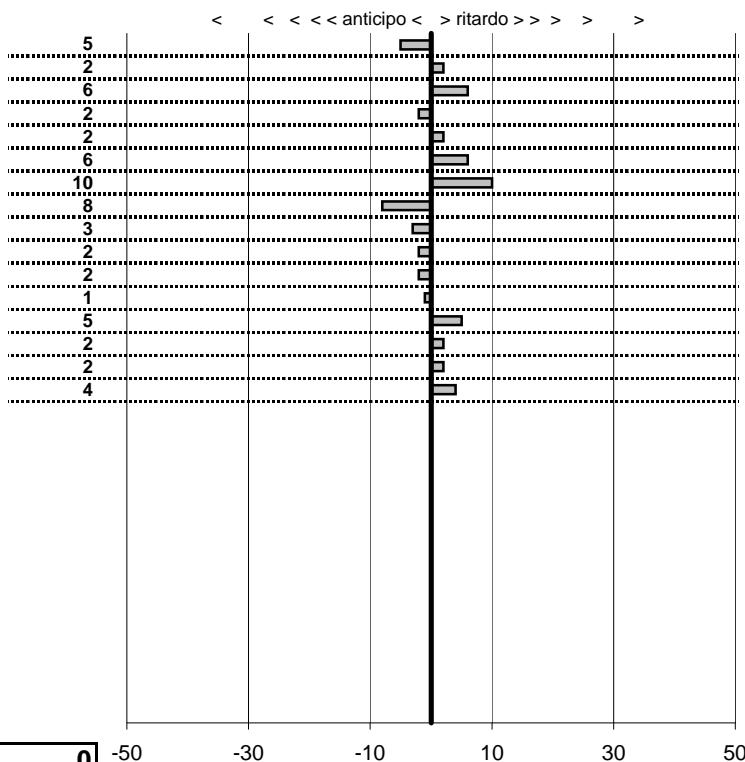

Etruria H.R.C.
XIX Coppa degli Etruschi
Viterbo 14-15 Giugno 2014

tempi e classifiche disponibili su www.cronoviterbo.net

- Cronologi - Penalità - Statistiche -

CLERICI M.-RESTELLI D.
PORSCHE 356

19

prova	t.imposto	start	stop	t.netto
PC31-Trinità	0:00:08,00	09:42:45,88	09:42:53,83	0:00:07,95
PC32-Trinità	0:00:09,00	09:42:53,83	09:43:02,85	0:00:09,02
PC33-Trinità	0:08:00,00	09:43:02,85	09:51:02,91	0:08:00,06
PC34-Trinità	0:00:05,00	09:51:02,91	09:51:07,89	0:00:04,98
PC35-Trinità	0:00:13,00	09:51:07,89	09:51:20,91	0:00:13,02
PC36-Marta	0:00:06,00	10:06:30,31	10:06:36,37	0:00:06,06
PC37-Marta	0:00:09,00	10:06:36,37	10:06:45,47	0:00:09,10
PC38-Piansano	0:20:00,00	10:06:45,47	10:26:45,39	0:19:59,92
PC39-Piansano	0:00:06,00	10:26:45,39	10:26:51,36	0:00:05,97
PC40-Piansano	0:00:06,00	10:26:51,36	10:26:57,34	0:00:05,98
PC41-Trinità 2	0:40:00,00	10:26:57,34	11:06:57,32	0:39:59,98
PC42-Trinità 2	0:00:12,00	11:06:57,32	11:07:09,31	0:00:11,99
PC43-Trinità 2	0:00:05,00	11:07:09,31	11:07:14,36	0:00:05,05
PC44-Trinità 2	0:07:50,00	11:07:14,36	11:15:04,38	0:07:50,02
PC45-Trinità 2	0:00:09,00	11:15:04,38	11:15:13,40	0:00:09,02
PC46-Trinità 2	0:00:07,00	11:15:13,40	11:15:20,44	0:00:07,04

SOMMA PENALITA' **188**
MEDIA PENALITA' **4,1**

ALTRE PENALITA' **0**
TOTALE PENALITA' **9.240**